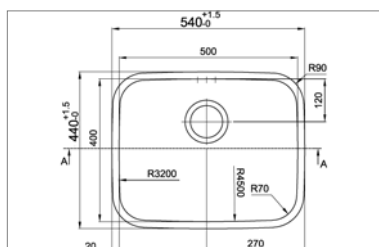

Onderbouw - Vlakbouw - Opbouw - A sous-monter - Affleurant - Enc. haut