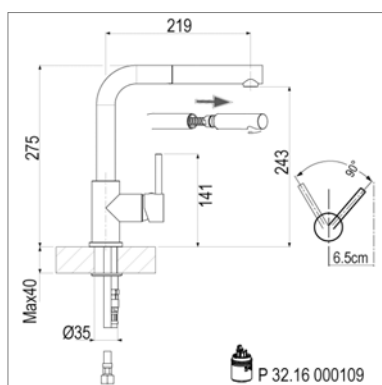

- bec mobile : 360°
- saillie : 199 mm - hauteur : 321 mm
- raccordement par flexibles

Typo D 10.3510

Kraangat - Perçage utile : Ø 35 mm

D10.3510.21 Chroom Chrome **259,00 €**

Typo Eengreepsmengkraan

- uittrekbare vaatdouches - 1 straal
- draaibare uitloop
- voorsprong : 219 mm - hoogte : 275 mm
- slangverbinding