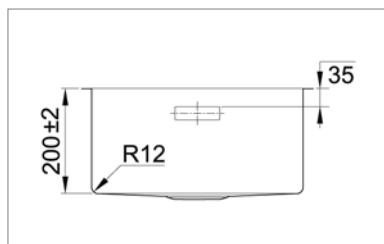

KVR-K 40UTn

NEW

Onderbouw / Vlakbouw / Opbouw - A sous-monter / Affleurant / Enc. haut

KVR-K40UTn

Zijdeglans gepolijste inox

Inox poli satiné

437,81 €

Kvr-Kubus Spoelbak met radius 12 (universeel). Geschikt voor onderbouw, opbouw en vlakbouw

- afmetingen : 440x440mm - bak : 400x400mm
- diepte : 200mm - dikte : 1,2 mm - R=12
- kastmaat : 500 mm
- sifon en manuele sluiting

500 mm

Kvr-Kubus Cuve universelle radius 12 convenant pour montage sous encastré, affleurant ou à encastrer par le haut

- dimensions : 440x440mm - cuve : 400x400mm
- profondeur : 200mm - épaisseur : 1,2 mm - R=12
- meuble : 500 mm
- siphon et vidage manuel