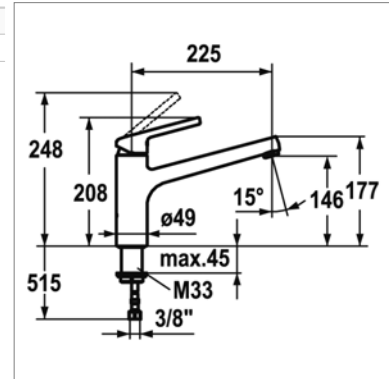

Kraangat - Perçage utile : Ø 35 mm

NEW