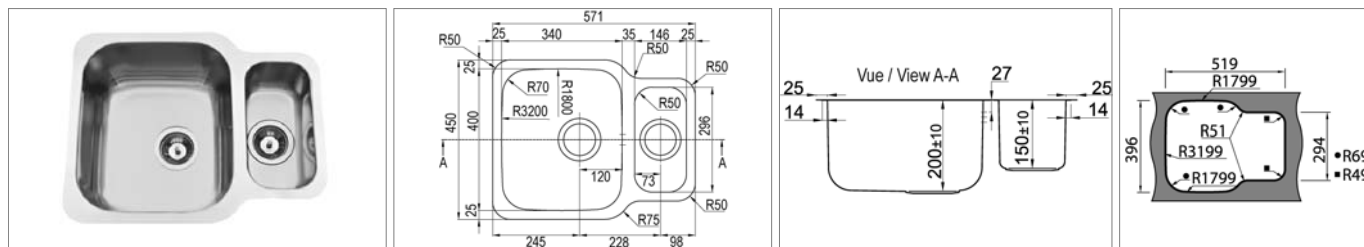

Manual Up
3" 1/2

Omkeerbaar
Réversible

Dikte
Épaisseur

KVR-Twin 60U

Omkeerbaar - voor onderbouw - Réversible - à sous monter

KVR-Twin60U

Zijdeglans gepolijste inox

Inox poli satiné