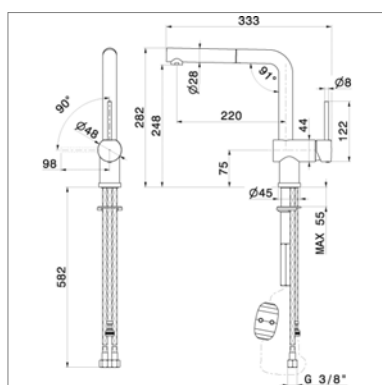

Moony N 3110

Kraangat - Perçage utile : Ø 35 mm

N3110.21	Chroom	Chrome	660,33 €
N3110.31	Inox look	Look inox	806,27 €
N3110.01.093	Mat zwart	Noir mat	640,67 €

Eéngreepskeukenmengkraan

- uittrekbare vaatdouches - 1 straal
- draaibare uitloop : 160°
- voorsprong : 220 mm - hoogte : 282 mm
- slangverbinding

Mitigeur d'évier

- douchette extractible - 1 jet
- bec mobile : 160°
- saillie : 220 mm - hauteur : 282 mm
- raccordement par flexibles