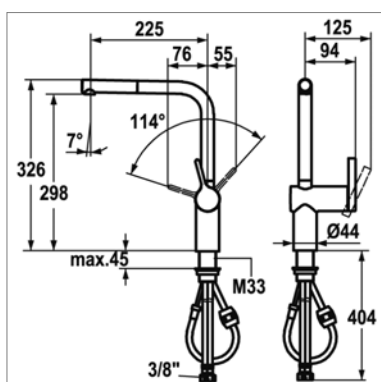

Livello K 10.231.103

Kraangat - Perçage utile : Ø 35 mm

K10.231.103.000 Chromo Chrome **508,70 €**

Eengreepsmengkraan

- uittrekbare vaatdouche - 1 straal
- keramisch binnenwerk
- flexibele aansluitslangen 3/8"

Mitigeur à levier

- douchette extractible - 1 jet
- mécanisme céramique
- raccordement flexibles 3/8"