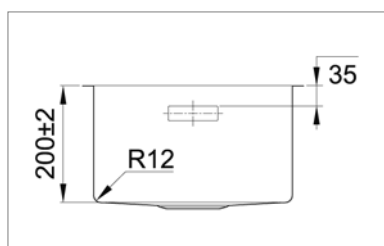

- dimensions : 210x440mm - cuve : 170x400mm
- profondeur : 170mm - épaisseur : 1mm - R=12
- meuble : 300 mm
- siphon et vidage manuel

KVR-K 34UTn

NEW

Onderbouw / Vlakbouw / Opbouw - A sous-monter / Affleurant / Enc. haut