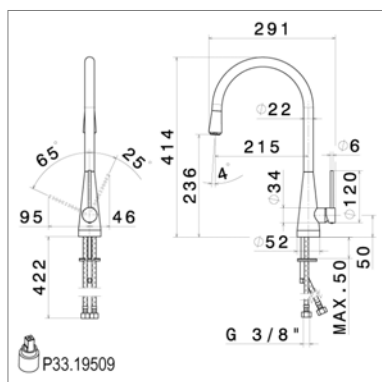

Y-Con N 64200

Kraangat - Perçage utile : Ø 35 mm

N64200.21	Chroom	Chrome	488,52 €
N64200.31	Inox look	Look inox	584,78 €
N64200.01.093	Mat zwart	Noir mat	515,43 €

Y-Con Eéngreepskeukenmengkraan

- draaibare uitloop : 360°
- voorsprong : 215 mm - hoogte : 414 mm
- slangverbinding

Y-Con Mitigeur d'évier

- bec mobile : 360°
- saillie : 215 mm - hauteur : 414 mm
- raccordement par flexibles