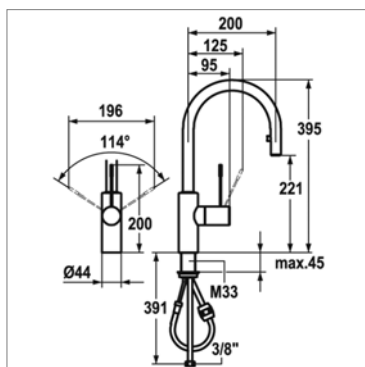

Ono K 10.151.102

Kraangat - Perçage utile : Ø 35 mm

K10.151.102.000	Chroom	Chrome	839,50 €
K10.151.102.700	Inox	Inox	980,40 €

Ono Eéngreepskeukenmengkraan

- zwanenhals
- geïntegreerde uittrekbare perlator
- 360° draaibare uitloop
- voorsprong : 200 mm - hoogte : 395 mm

Ono Mitigeur à levier

- col de cygne
- bec avec mousseur extractible
- bec mobile 360°
- saillie : 200 mm - hauteur : 395 mm