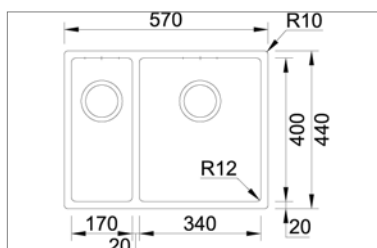

KVR-K 1734UTn

NEW

Onderbouw / Vlakbouw / Opbouw - A sous-monter / Affleurer / Enc. haut

KVR-K1734UTn

Zijdeglans gepolijste inox

Inox poli satiné

776,25 €

Kvr-Kubus Spoelbakken met radius 12 (universeel). Geschikt voor onderbouw, opbouw en vlakbouw

- afmetingen : 570x440mm - bakken : 170x400/340x400mm
- diepte : 170/200mm - dikte : 1,2 mm - R=12
- kastmaat : 600 mm
- sifon en manuele sluiting

600 mm

Kvr-Kubus Cuves universelles radius 12 convenant pour montage sous encastré, affleurant ou à encastrer par le haut

- dimensions : 570x440mm - cuves : 170x400/340x400mm
- profondeur 170/200mm - épaisseur : 1,2 mm R=12
- meuble : 600 mm
- siphon et vidage manuel