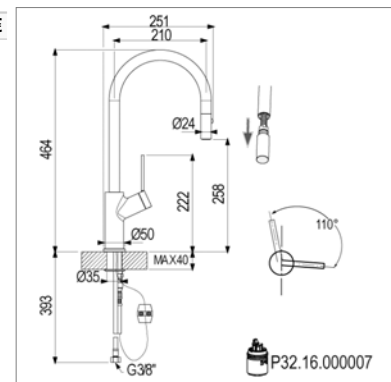

Kraangat - Perçage utile : Ø 35 mm

Stylo D 10.1845

D10.1845.21 Chroom Chrome **453,33 €**

Stylo Ééngreepskeukenmengkraan

- uittrekbare perlator op slang - 2 stralen
- draaibare uitloop : 360°
- hoogte : 464 mm - voorsprong : 210 mm
- slangverbinding

Stylo Mitigeur d'évier

- poignée mousseur sur flexible - 2 jets
- bec mobile : 360°
- hauteur : 464 mm - saillie : 210 mm
- raccordement par flexibles

Kraangat - Perçage utile : Ø 35 mm

Stylo D 10.1826

D10.1826.21 Chroom Chrome **339,48 €**