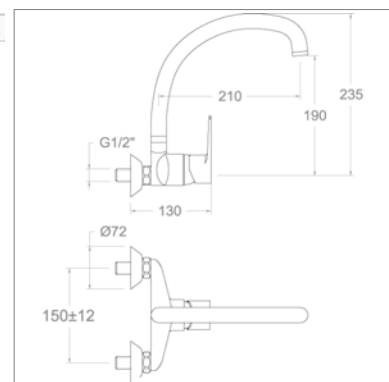

- bec tube haut orientable
- saillie 210 mm
- entre-axes : 150mm +/- 12

Classic C 10.2722

C10.2722.21	Chroom	Chrome	193,55 €
C10.2722.32	Nikkel mat	Nickel mat	260,82 €
C10.2722.88	Oud koper	Vieux cuivre	260,82 €
C10.2722.89	Oud brons	Vieux bronze	260,82 €