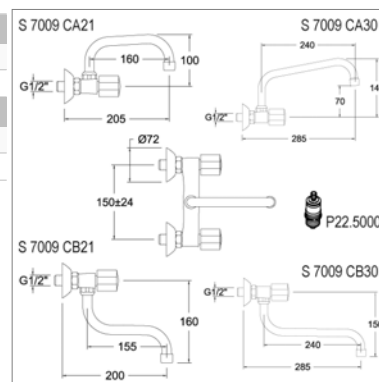

- bec fondu bas ou bec tube haut (160 ou 240mm)
- Entre-axes 150 mm +/- 24 mm

Wand keukenmengkraan met roestvrijstalen klepzitting

- getrokken bovenuitloop of onderuitloop (160 of 240mm)
- Tussenas 150 mm +/- 24 mm