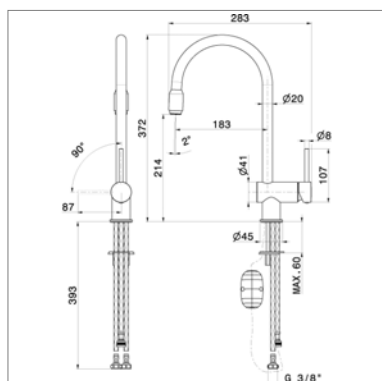

X-T N 4345

Kraangat - Perçage utile : Ø 35 mm

N4345.21	Chroom	Chrome	339,48 €
N4345.31	Inox look	Look inox	431,60 €
N4345.01.093	Mat zwart	NEW Noir mat	454,37 €

Keukenmengkraan met uittrekbare perlator op slang - 1 straal

- hoogte : 372 mm - voorsprong : 183 mm
- draaibare uitloop : 160°
- slangverbinding

Mitigeur d'évier avec mousseur extractible - 1 jet

- hauteur : 372 mm - saillie : 183 mm
- pivotant : 160°
- raccordement par flexibles