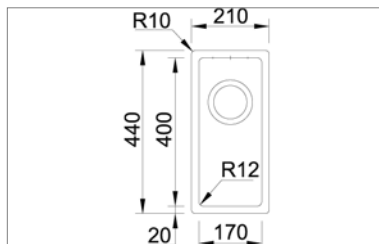

Onderbouw
A Sous monter

Vlakbouw
Affleurant

T

Ultravlakke rand
Bord extra-plat

Opbouw
Encastré haut

Manual Up

3" 1/2

Dikte
Epaisseur

KVR-K 17UTn

NEW

Onderbouw / Vlakbouw / Opbouw - A sous-monter / Affleurant / Enc. haut

KVR-K17UTn

Zijdeglans gepolijste inox

Inox poli satiné

402,62 €

Kvr-Kubus Spoelbak met radius 12 (universeel). Geschikt voor onderbouw, opbouw en vlakbouw

- afmetingen : 210x440mm - bak : 170x400mm
- diepte : 170mm - dikte : 1mm - R=12
- kastmaat : 300 mm
- sifon en manuele sluiting

300 mm

Kvr-Kubus Cuve universelle radius 12 convenant pour montage sous encastré, affleurant ou à encastrer par le haut

- dimensions : 210x440mm - cuve : 170x400mm
- profondeur : 170mm - épaisseur : 1mm - R=12
- meuble : 300 mm
- siphon et vidage manuel