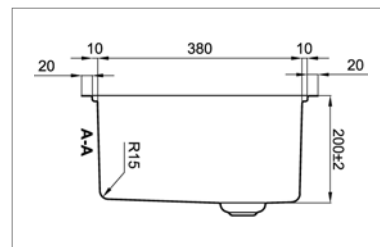

KVR-K25 - 50