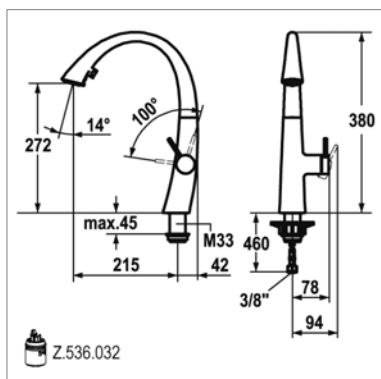

Zoe K 10.201.102 - K 10.201.122

Kraangat - Perçage utile : Ø 35 mm

Met LED - Avec LED			
K10.201.122.000	Chroom	Chrome	1.084,20 €
K10.201.122.127	Steel	Steel	1.293,40 €
K10.201.122.150	Wit	Blanc	1.293,40 €
K10.201.122.176	Mat Zwart	Noir mat	1.293,40 € NEW
Zonder LED - Sans LED			
K10.201.102.000	Chroom	Chrome	830,90 €
K10.201.102.127	Steel	Steel	1.039,80 €
K10.201.102.150	Wit	Blanc	1.039,80 €
K10.201.102.176	Mat Zwart	Noir mat	1.039,80 € NEW

Zoe Keukenmengkraan (hendel rechts)

- zwanenhals
- geïntegreerde uittrekbare sproeier 2 stralen, met of zonder LED
- voorsprong : 215 mm - hoogte : 380 mm

Zoe Mitigeur à levier (à droite)

- col de cygne
- poignée mousseur extractible 2 jets, avec ou sans LED
- saillie : 215 mm - hauteur : 380 mm