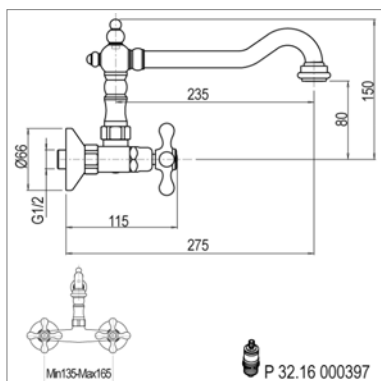

V 2721

V2721CH	Chroom	Chrome	296,01 €
V2721VB	Oud brons	Vieux bronze	403,65 €
V2721CU	Oud koper	Vieux cuivre	403,65 €
V2721NM	Nikkel mat	Nickel mat	403,65 €

Wand keukenmengkraan

- 180° draaibare uitloop
- voorsprong : 235 mm
- keramisch binnenwerk
- tussenas : 150 mm ± 15 mm

Mélangeur mural d'évier

- bec mobile 180°
- saillie : 235 mm
- têtes céramiques
- entre-axes : 150 mm ± 15 mm