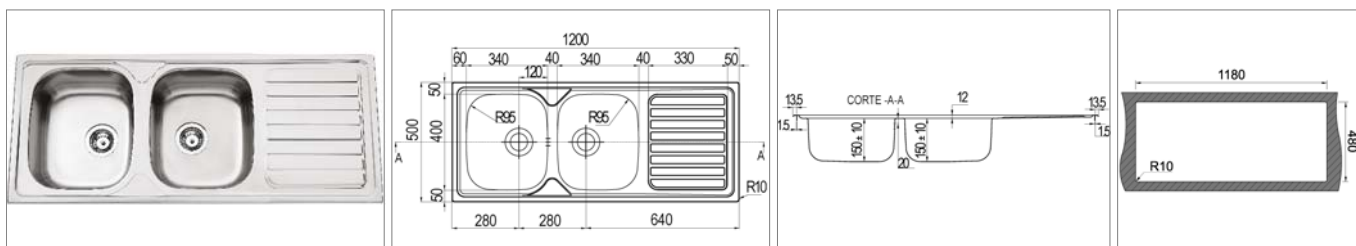

KVR-S 20R4

Omkeerbaar 2 bakken - Réversible 2 cuves

KVR-S20R4

Zijdeglans gepolijste inox

Inox poli satiné

294,98 €

Spoeltafel 2 bakken voor opbouw - omkeerbaar

- afmetingen : 1200x500 mm - bakken : 340x400/340x400mm
- diepte : 150 mm - dikte : 0,7 mm
- kastmaat 800 mm
- sifon en manuele sluiting
- zonder kraanuitsparing

800 mm

Évier 2 cuves à encastrer par le haut - réversible

- dimensions : 1200x500 mm - cuves : 340x400/340x400mm
- profondeur : 150mm - épaisseur : 0,7 mm
- meuble : 800mm
- siphon et vidage manuel
- sans perçement pour la robinetterie