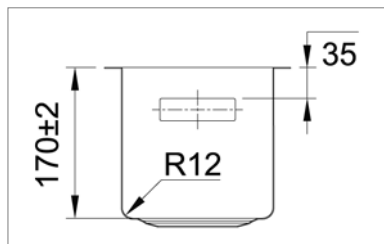

Onderbouw
A Sous monter

Vlakbouw
Affleurant

T

Ultravlakke rand
Bord extra-plat

Opbouw
Encastré haut

Manual Up

3" 1/2

Dikte
Epaisseur

KVR-K 17UTn

NEW

Onderbouw / Vlakbouw / Opbouw - A sous-monter / Affleurant / Enc. haut

KVR-K17UTn

Zijdeglans gepolijste inox

Inox poli satiné

402,62 €

Kvr-Kubus Spoelbak met radius 12 (universeel). Geschikt voor onderbouw, opbouw en vlakbouw

- afmetingen : 210x440mm - bak : 170x400mm
- diepte : 170mm - dikte : 1mm - R=12
- kastmaat : 300 mm
- sifon en manuele sluiting

300 mm

Kvr-Kubus Cuve universelle radius 12 convenant pour montage sous encastré, affleurant ou à encastrer par le haut

- dimensions : 210x440mm - cuve : 170x400mm
- profondeur : 170mm - épaisseur : 1mm - R=12
- meuble : 300 mm
- siphon et vidage manuel