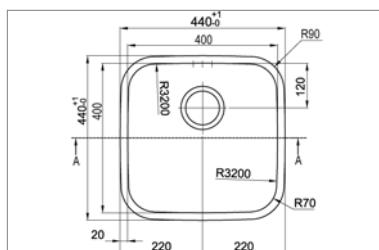

KVR-X 40

Onderbouw - A sous-monter