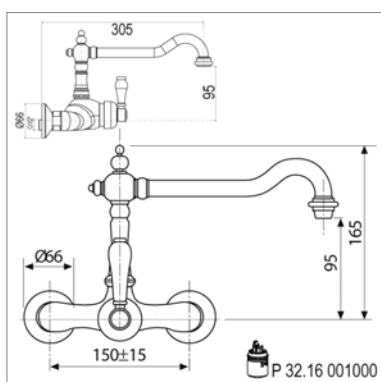

Hermitage R 10.9021

R10.9021.32	Nikkel mat	Nickel mat	465,75 €

Wand keukenmengkraan

- draaibare uitloop
- voorsprong wand - uitloop : 305 mm
- witte hendel
- tussenas : 150 mm ± 15 mm

Zolang de voorraad strekt !

Mitigeur mural d'évier

- bec mobile
- saillie mur - bec : 305 mm
- levier blanc
- entre-axes : 150 mm ± 15 mm

jusqu'à épuisement des stocks !