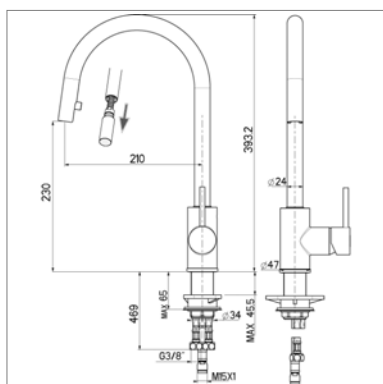

Techno Eengreepsmengkraan

- uittrekbare vaatdouches - 1 straal
- slangverbinding

Techno Mitigeur d'évier

- douchette extractible - 1 jet
- raccordement par flexibles

Techno D 10.3745

Kraangat - Perçage utile : Ø 35 mm