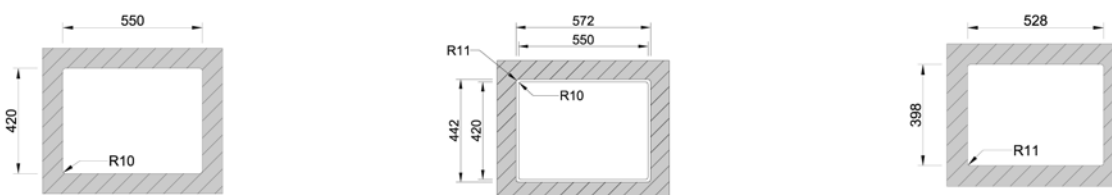

KVR-K 40UTn

KVR-K 45UTn

KVR-K 50UTn

KVR-K 1734UTn / KVR-K 3417UTn

KVR-K 3434UTn

P 50.0211.110S

Sifon met korf Ø115mm en standard korfplug

Siphon avec crépine Ø115mm et trop plein universel