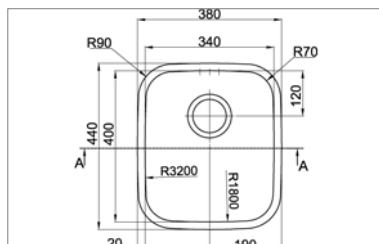

250 mm

Kvr-Xylo Cuve à sous monter

- dimensions : 168x318mm - cuve : 146x296mm
- profondeur : 150mm - épaisseur : 0,7 mm
- meuble : 250mm
- siphon et vidage manuel

KVR-X 34

Onderbouw - A sous monter

KVR-X34U