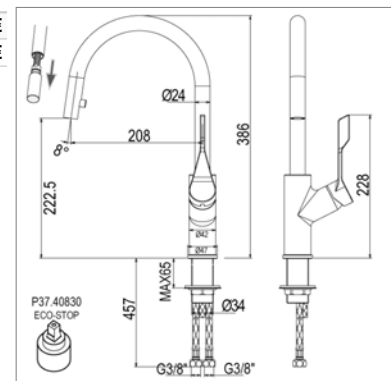

Kraangat - Perçage utile : Ø 35 mm