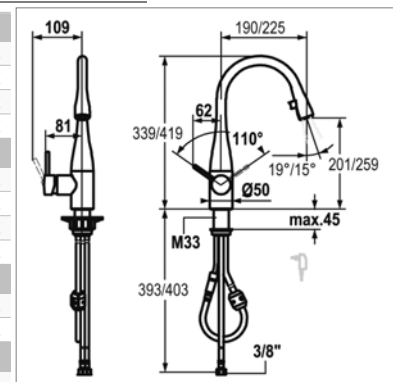

Eve K 10.121.102 - K 10.111.102 - K 10.121.103 - K 10.111.103

Vrije hoogte : 180 mm | Hauteur libre : 180 mm

LED - H419 - Voorsprong 225 - Saillie 225			
K10.121.103.000	Chroom	Chrome	1.034,30 €
K10.121.103.700	Inox	Inox	1.222,40 €
K10.121.103.150	Wit	Blanc	1.222,40 €
K10.121.103.151	Zwart verchr.	Noir chromé	1.222,40 €
H419 - Voorsprong 225 - Saillie 225			
K10.111.103.000	Chroom	Chrome	771,30 €
K10.111.103.700	Inox	Inox	959,10 €
K10.111.103.150	Wit	Blanc	914,30 €
K10.111.103.151	Zwart verchr.	Noir chromé	914,30 €
LED - H339 - Voorsprong 190 - Saillie 190			
K10.121.102.000	Chroom	Chrome	1.034,30 €
K10.121.102.700	Inox	Inox	1.222,40 €
H339 - Voorsprong 190 - Saillie 190			
K10.111.102.000	Chroom	Chrome	771,30 €
K10.111.102.700	Inox	Inox	959,10 €