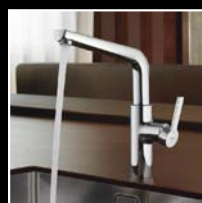

K 10.171.013