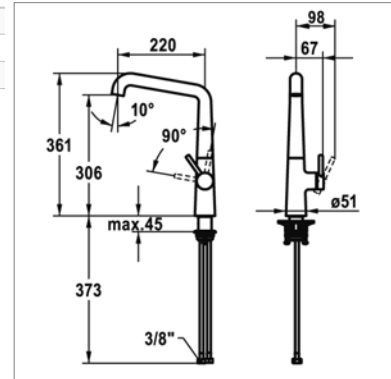

Kraangat - Perçage utile : Ø 35 mm

NEW