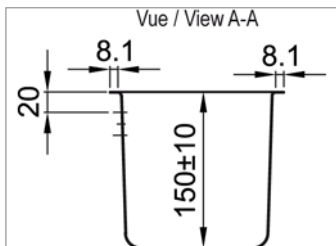

T
Ultravlakke rand
Bord extra-plat

KVR-X 15

Onderbouw - A sous-monter