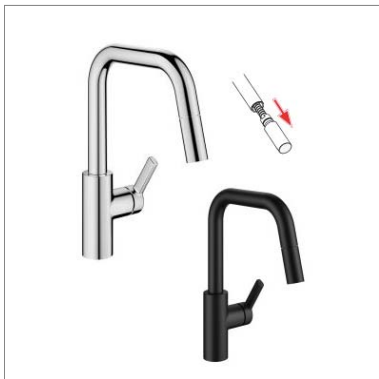

Luna-E mitigeur d'évier à levier

- bec orientable 360° , limitable à 150°
- saillie 210 mm
- cartouche M 35 S

Kraangat - Perçage utile : Ø 35 mm

NEW

Luna-E K 10.441.004

K10.441.004.000	Chroom	Chrome	373,00 €
K10.441.004.176	Mat Zwart	Noir mat	475,30 €