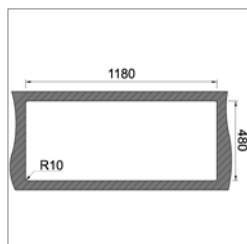

NEW

KVR-LU 20R4

Omkeerbaar 2 bakken - Réversible 2 cuves

KVR-LU20R4

Zijdeglans gepolijste inox

Inox poli satiné

520,61 €

Spoeltafel 2 bakken voor opbouw - omkeerbaar

- afmetingen : 1200x500 mm - bakken : 340x400/340x400mm
- diepte : 200 mm - dikte : 0,8 mm
- kastmaat 900 mm
- sifon en manuele sluiting
- zonder kraanuitsparing

900 mm

Évier 2 cuves à encastrer par le haut - réversible

- dimensions : 1200x500 mm - cuves : 340x400/340x400mm
- profondeur : 200mm - épaisseur : 0,8 mm
- meuble : 900mm
- siphon et vidage manuel
- sans percement pour la robinetterie