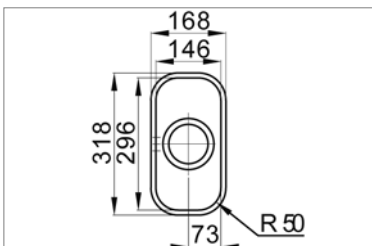

T
Ultravlakke rand
Bord extra-plat

KVR-X 15

Onderbouw - A sous-monter