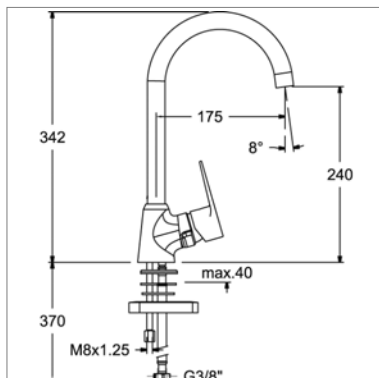

Titanium S 189202

NEW

Kraangat - Perçage utile : Ø 35 mm

S189202CH Chroom Chrome **89,01 €**

Eéngreepskeukenmengkraan

- draaibare uitloop, voorsprong 175 mm
- Ref. Binnenwerk 35100-3

Mitigeur d'évier

- bec haut orientable, saillie 175 mm
- Réf. mécanisme 35100-3