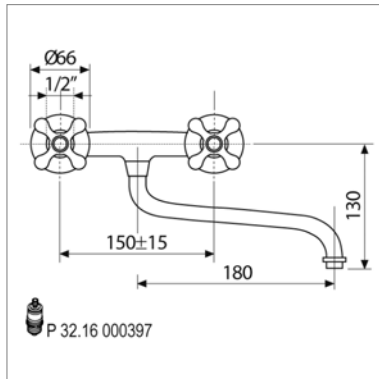

- bec tube haut orientable
- saillie 210 mm
- entre-axes : 150mm +/- 12

Classic C 10.2722

C10.2722.21	Chroom	Chrome	193,55 €
C10.2722.32	Nikkel mat	Nickel mat	260,82 €
C10.2722.88	Oud koper	Vieux cuivre	260,82 €
C10.2722.89	Oud brons	Vieux bronze	260,82 €