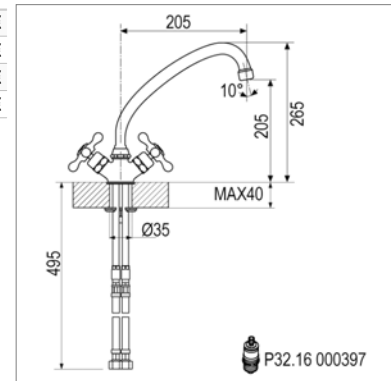

R 10.9044.21

V 1977 NM

V 1900

V1900CH	Chroom	Chrome	194,58 €
V1900VB	Oud brons	Vieux bronze	203,90 €
V1900CU	Oud koper	Vieux cuivre	232,88 €
V1900NM	Nikkel mat	Nickel mat	232,88 €

- 1 gats tweegreepskeukenmengkraan**
- 360° draaibare uitloop
 - voorsprong : 205 mm - hoogte : 265 mm
 - keramisch binnenwerk
 - slangverbinding
- Mélangeur d'évier monotrou**
- bec mobile pivotant 360°
 - saillie : 205 mm - hauteur : 265 mm
 - têtes céramiques
 - raccordement par flexibles