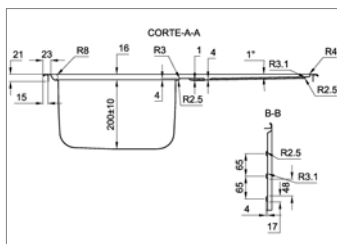

NEW

KVR-LU 10R4

Omkeerbaar 1 bak - Réversible 1 cuve

KVR-LU10R4

Zijdeglans gepolijste inox

Inox poli satiné

346,73 €

Spoeltafel 1 bak voor opbouw - omkeerbaar