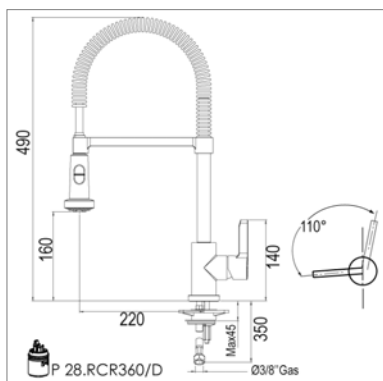

Techno D 10.2550

Kraangat - Perçage utile : Ø 35 mm

D10.2550.21 Chromom Chrome **340,52 €**

Techno Ééngreepskeukenmengkraan

- slang niet uittrekbaar en sproeier (2 stralen) op spiraalsteun
- draaibare uitloop
- voorsprong : 220 mm - hoogte : 490 mm

Techno Mitigeur d'évier

- flexible non extractible et douchette (2 jets) montés sur ressort
- bec mobile
- saillie : 220 mm - hauteur : 490 mm