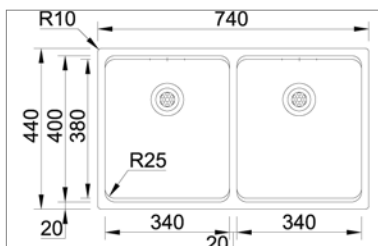

KVR-K25 - 3434

NEW

Onderbouw / Vlakbouw / Opbouw - A sous-monter / Affleurant / Enc. haut

KVR-K25-3434UT

Zijdeglans gepolijste inox

Inox poli satiné

863,19 €

Kvr-Kubus25 Spoelbakken met radius 25. Geschikt voor onderbouw, opbouw en vlakbouw

- afmetingen 740x440 - bakken 340x400/340x400mm
- diepte: 200/200mm - dikte : 0,8 mm - R=25
- kastmaat : 800 mm
- Omkeerbare snijplank / Afdruipvlak
- sifon, manuele sluiting

800 mm

Kvr-Kubus25 Cuves radius 25 convenant pour montage sous encastéré, affleurant ou à encastérer par le haut

- dimensions 740x440 - cuves 340x400/340x400mm
- profondeur 200/200mm - épaisseur : 0,8 mm - R=25
- meuble : 800 mm
- Planche à découper / égouttoir réversible
- siphon, vidage manuel