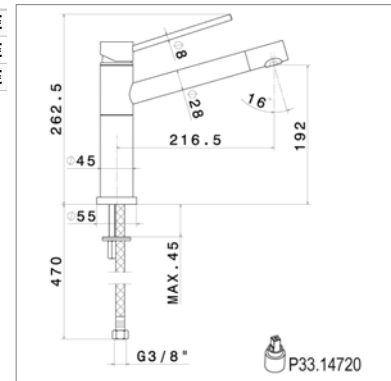

X-Trend Eengreepsmengkraan

- draaibare uitloop : 360°
- voorsprong : 216 mm - hoogte : 262 mm
- slangverbinding

X-Trend Mitigeur d'évier

- bec mobile : 360°
- saillie : 216 mm - hauteur : 262 mm
- raccordement par flexibles