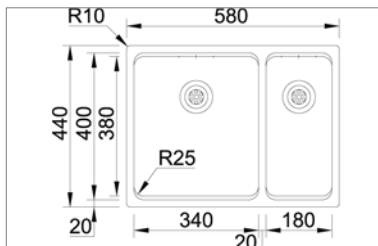

Onderbouw
A Sous monter

Vlakbouw
Affleurant

T

Opbouw
Encastéré haut

Manual Up
3" 1/2

Dikte
Epaisseur

Afdruipvlak / Snijplank
Egouttoir / Planche

KVR-K25 - 3418

NEW

Onderbouw / Vlakbouw / Opbouw - A sous-monter / Affleurant / Enc. haut

KVR-K25-3418UT

Zijdeglans gepolijste inox

Inox poli satiné

776,25 €

Kvr-Kubus25 Spoelbakken met radius 25. Geschikt voor onderbouw, opbouw en vlakbouw

- afmetingen 580x440 - bakken 340x400/180x400mm
- diepte 200/150mm - dikte : 0,8 mm - R=25
- kastmaat : 600 mm
- Omkeerbare snijplank / Afdruipvlak
- sifon manuele sluiting

600 mm

Kvr-Kubus25 Cuves radius 25 convenant pour montage sous encastéré, affleurant ou à encastérer par le haut

- dimensions 580x440 - cuves 340x400/180x400mm
- profondeur 200/150mm - épaisseur : 0,8 mm R=25
- meuble : 600 mm
- Planche à découper / égouttoir réversible
- siphon vidage manuel