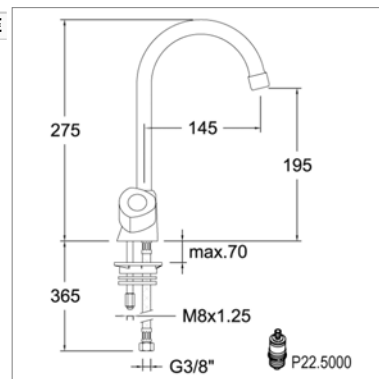

Mélangeur d'évier monotrou

- bec tube mobile 360°
- saillie 145 mm - hauteur 275 mm
- siège en acier inoxydable

Kraangat - Perçage utile : Ø 35 mm

S 7028CE08-CE10-CE11

Uitloop - Uitloop - Bec 90 mm

S7028-CE11CH Chroom Chrome **78,66 €**