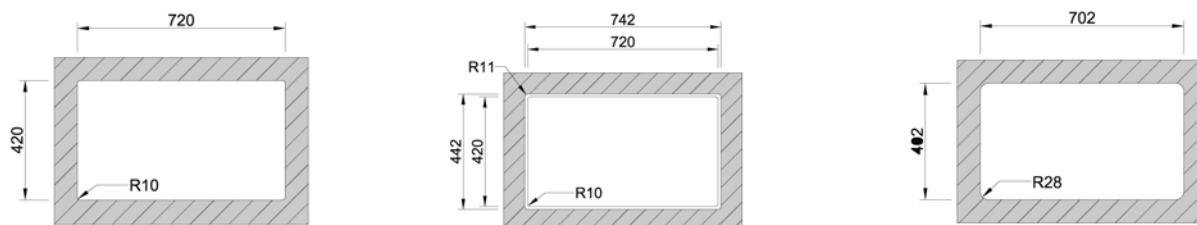

KVR-K25-3434