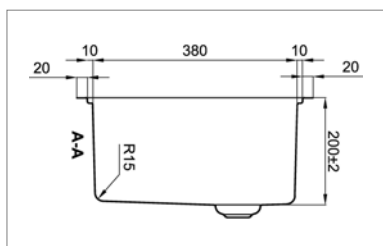

KVR-K25 - 3434

NEW

Onderbouw / Vlakbouw / Opbouw - A sous-monter / Affleurant / Enc. haut

KVR-K25-3434UT

Zijdeglans gepolijste inox

Inox poli satiné

863,19 €

Kvr-Kubus25 Spoelbakken met radius 25. Geschikt voor onderbouw, opbouw en vlakbouw

- afmetingen 740x440 - bakken 340x400/340x400mm
- diepte: 200/200mm - dikte : 0,8 mm - R=25
- kastmaat : 800 mm
- Omkeerbare snijplank / Afdruipvlak
- sifon, manuele sluiting

800 mm

Kvr-Kubus25 Cuves radius 25 convenant pour montage sous encastéré, affleurant ou à encastérer par le haut

- dimensions 740x440 - cuves 340x400/340x400mm
- profondeur 200/200mm - épaisseur : 0,8 mm - R=25
- meuble : 800 mm
- Planche à découper / égouttoir réversible
- siphon, vidage manuel