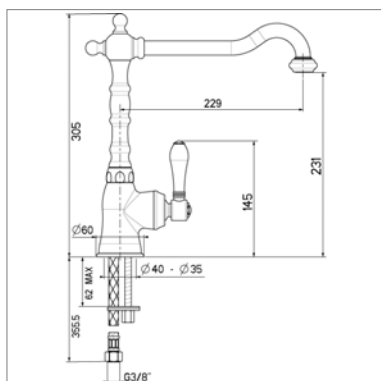

NEW

Kraangat - Perçage utile : Ø 35 mm

R10.1926

R10.1926.21	Chroom	Chrome	374,67 €
R10.1926.89	Oud brons	Vieux bronze	468,86 €
R10.1926.32	Nikkel mat	Nickel mat	468,86 €

1 gats keukenmengkraan

- draaibare uitloop
- voorsprong : 229 mm - hoogte : 305 mm
- slangverbinding

patroon P37.40830

Mitigeur d'évier

- bec mobile
- saillie : 229 mm - hauteur : 305 mm
- raccordement par flexibles

cartouche P37.40830