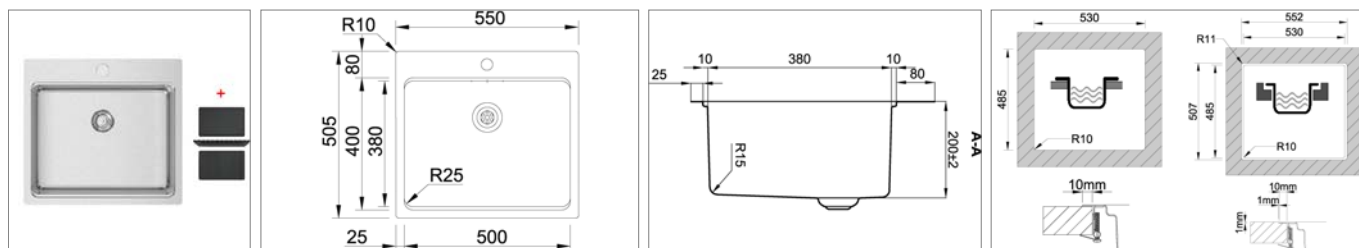

KVR-K25Plus - 51T

Voor Vlakbouw - Opbouw - A affleurer - Enc. haut

KVR-K25Plus-51T

Zijdeglans gepolijste inox

Inox poli satiné

494,73 €

Kvr-Kubus25Plus Spoelbak met radius 25 (universeel). Geschikt voor opbouw en vlakbouw

- afmetingen : 550x505mm - bak : 500x400mm
- diepte : 200mm - dikte : 0,8 mm - R=25
- kastmaat : 600 mm
- Omkeerbare snijplank / Afdruipvlak
- sifon, lediging en kraanuitsparing

600 mm

Kvr-Kubus25Plus Cuve universelle radius 25 pour montage affleurant ou à encastrer par le haut

- dimensions : 550x505mm - cuve : 500x400mm
- profondeur : 200mm - épaisseur : 0,8 mm - R=25
- meuble : 600 mm
- Planche à découper / égouttoir réversible
- siphon, vidage et percement pour la robinetterie

NEW