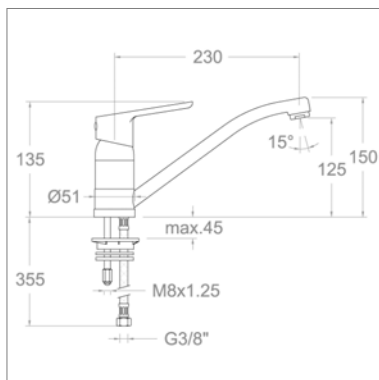

Titanium S 1809

NEW

Kraangat - Perçage utile : Ø 35 mm

S1809CH Chroom Chrome **75,56 €**

Eéngreepskeukenmengkraan

- voorsprong : 230 mm
- slangverbinding
- opening in koud water

Mitigeur d'évier

- saillie : 230 mm
- raccordement par flexibles
- ouverture en eau froide