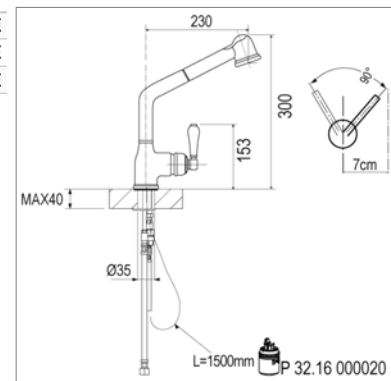

- uittrekbare vaatdouche - 2 stralen
- voorsprong : 230 mm - hoogte : 300 mm
- automatische omsteller

Hermitage Mitigeur d'évier

- douche extractible - 2 jets
- saillie : 230 mm - hauteur : 300 mm
- inverseur automatique