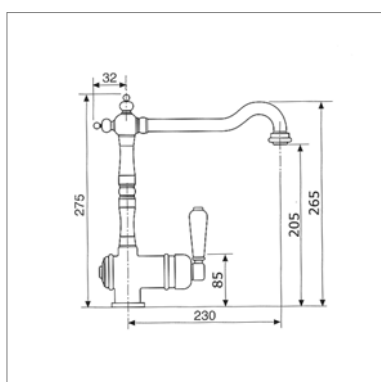

Kraangat - Perçage utile : Ø 35 mm

V 1920

V1920CH	Chroom	Chrome	374,67 €
V1920VB	Oud brons	Vieux bronze	468,86 €
V1920CU	Oud koper	Vieux cuivre	468,86 €
V1920NM	Nikkel mat	Nickel mat	468,86 €

1 gats keukenmengkraan

- 360° draaibare uitloop
- voorsprong : 230 mm - hoogte : 275 mm
- slangverbinding
- met witte hendel

Mitigeur d'évier

- bec colonne mobile 360°
- saillie : 230 mm - hauteur : 275 mm
- raccordement par flexibles
- fourni avec levier blanc