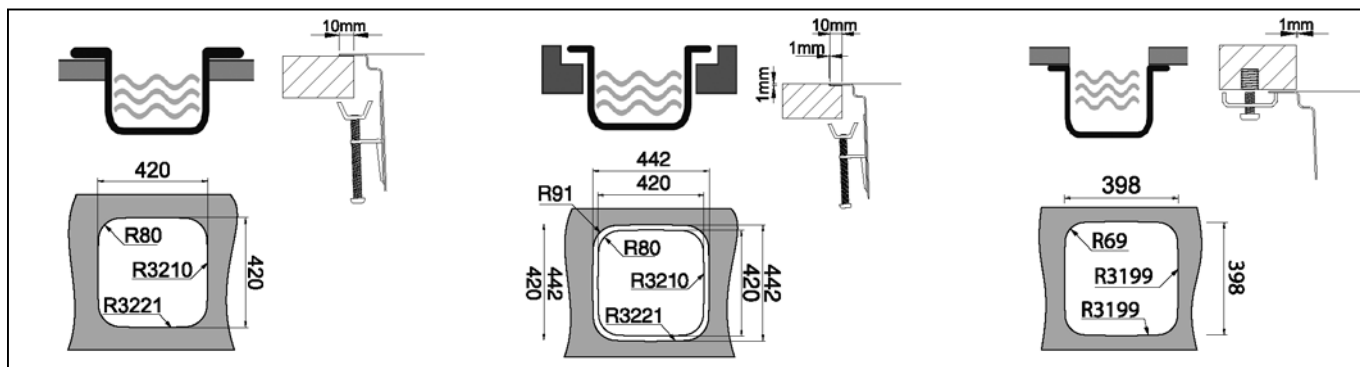

Kvr-Xylo Cuve à sous-monter (U) ou pour montage affleurant / encastré haut (T) - Bord extra-plat

- dimensions : 440x440mm - cuve : 400x400mm
- profondeur : 200mm - épaisseur : 0,8 mm
- meuble : 500mm
- siphon et vidage manuel

KVR-X 50