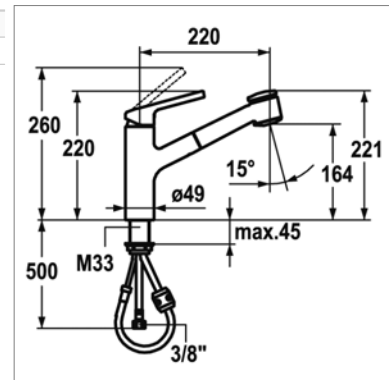

Kraangat - Perçage utile : Ø 35 mm

NEW