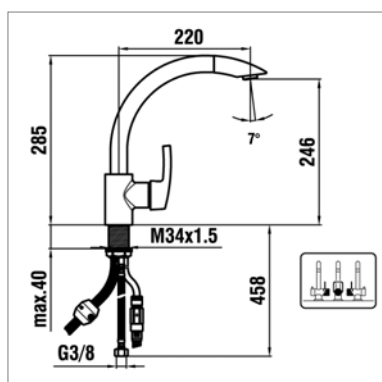

Surf 9.19615 - 9.19616

Kraangat - Perçage utile : Ø 35 mm