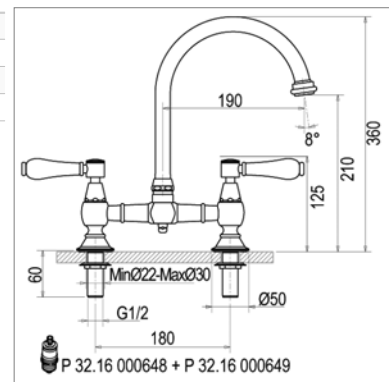

Kraangat - Perçage utile : Ø 27 mm

Tevens verkrijgbaar met "kruisjes hendel" | Peut accepter les leviers "croisillons"