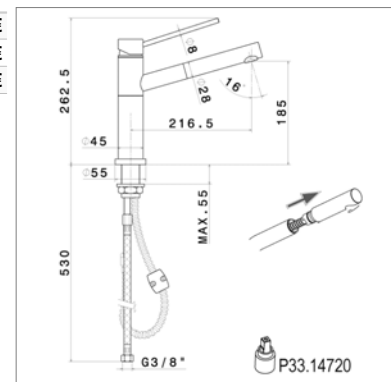

- draaibare uitloop : 160°
- voorsprong : 216 mm - hoogte : 262 mm
- slangverbinding

Mitigeur d'évier à douchette extractible - 1 jet

- bec mobile : 160°
- saillie : 216 mm - hauteur : 262 mm
- raccordement par flexibles