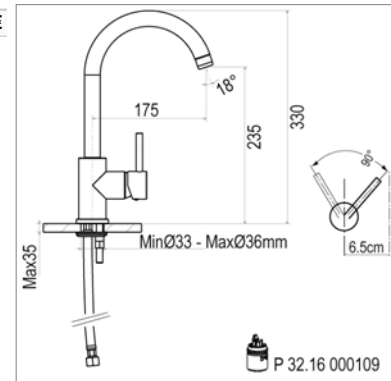

Kraangat - Perçage utile : Ø 35 mm