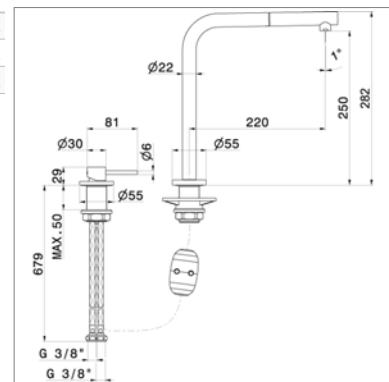

Mitigeur d'évier 2 trous

- douchette extractible
- hauteur : 282 mm - saillie : 220 mm
- raccordement par flexibles

Kraangat - Perçage utile : Ø 35 mm

Ook beschikbaar in PVD en EM zie www.kvrd.be | Existe en PVD et EM voir www.kvrd.be