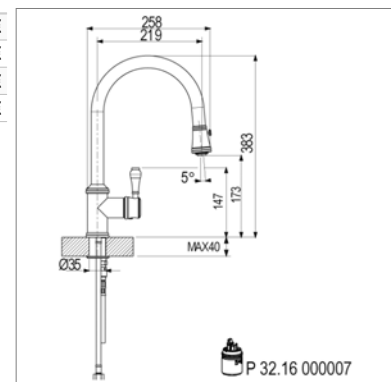

Kraangat - Perçage utile : Ø 35 mm