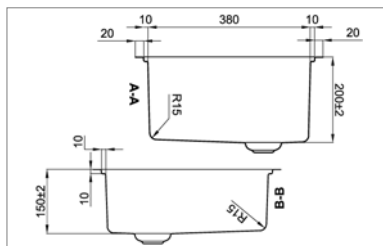

Onderbouw
A Sous monter

Vlakbouw
Affleurant

T

Opbouw
Encastéré haut

Manual Up
3" 1/2

Dikte
Epaisseur

Afdruipvlak / Snijplank
Egouttoir / Planche

KVR-K25 - 3418

NEW

Onderbouw / Vlakbouw / Opbouw - A sous-monter / Affleurant / Enc. haut

KVR-K25-3418UT

Zijdeglans gepolijste inox

Inox poli satiné

776,25 €

Kvr-Kubus25 Spoelbakken met radius 25. Geschikt voor onderbouw, opbouw en vlakbouw

- afmetingen 580x440 - bakken 340x400/180x400mm
- diepte 200/150mm - dikte : 0,8 mm - R=25
- kastmaat : 600 mm
- Omkeerbare snijplank / Afdruipvlak
- sifon manuele sluiting

600 mm

Kvr-Kubus25 Cuves radius 25 convenant pour montage sous encastéré, affleurant ou à encastérer par le haut

- dimensions 580x440 - cuves 340x400/180x400mm
- profondeur 200/150mm - épaisseur : 0,8 mm R=25
- meuble : 600 mm
- Planche à découper / égouttoir réversible
- siphon vidage manuel