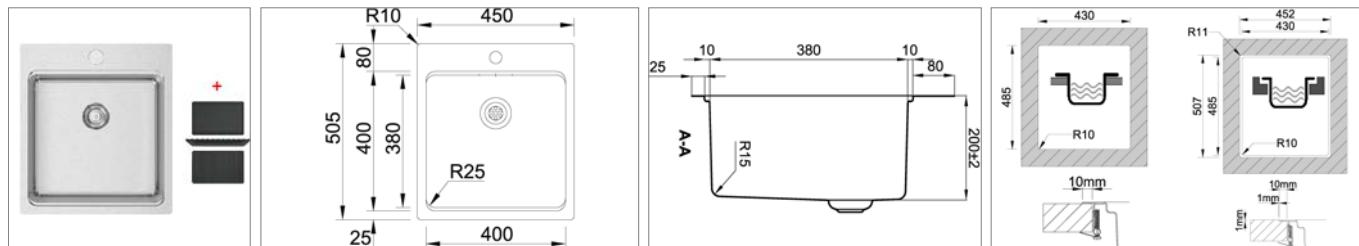

Vlakbouw
Affleurant

T
Ultravlake rand
Bord extra-plat

Opbouw
Encastré haut

Manual Up
3" 1/2

Dikte
Épaisseur

Afdruipvlak / Snijplank
Égouttoir / Planche

NEW

KVR-K25Plus - 41T

Voor Vlakbouw - Opbouw - A affleurer - Enc. haut

KVR-K25Plus-41T

Zijdeglans gepolijste inox

Inox poli satiné

494,73 €

Kvr-Kubus25Plus Spoelbak met radius 25 (universeel). Geschikt voor opbouw en vlakbouw

- afmetingen : 450x505mm - bak : 400x400mm
- diepte : 200mm - dikte : 0,8 mm - R=25
- kastmaat : 500 mm
- Omkeerbare snijplank / Afdruipvlak
- sifon, lediging en kraanuitsparing

500 mm

Kvr-Kubus25Plus Cuve universelle radius 25 pour montage affleurant ou à encastrer par le haut

- dimensions : 450x505mm - cuve : 400x400mm
- profondeur : 200mm - épaisseur : 0,8 mm - R=25
- meuble : 500 mm
- Planche à découper / égouttoir réversible
- siphon, vidage et percement pour la robinetterie

NEW