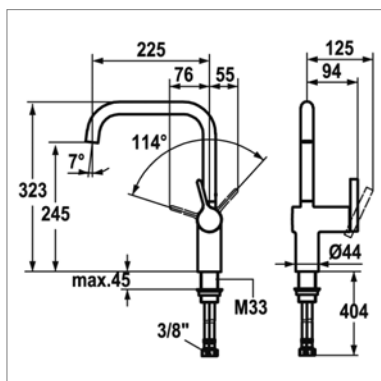

Livello K 10.231.013

Kraangat - Perçage utile : Ø 35 mm

K10.231.013.000 Chromo Chrome **391,10 €**

Eengreepsmengkraan

- draaibare uitloop 160°
- flexibele aansluitslangen 3/8"
- hendel enkel rechts te plaatsen

Mitigeur à levier

- bec orientable 160°
- raccordement flexibles 3/8"
- position du levier possible à droite uniquement