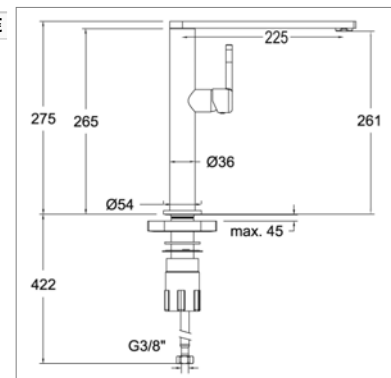

Kraangat - Perçage utile : Ø 35 mm