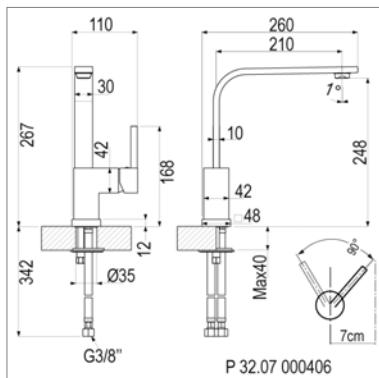

Kraangat - Perçage utile : Ø 35 mm

Cubos D 10.1601

D10.1601.21	Chroom	Chrome	346,73 €
D10.1601.41	Geborsteld chroom	Ch. brossé	442,98 €

Cubos Eéngreepskeukenmengkraan met vierkant lichaam

- 360° draibare uitloop
- hoogte : 267 mm - voorsprong : 210 mm
- slangverbinding

Cubos Mitigeur d'évier à corps carré

- bec mobile 360°
- hauteur : 267 mm - saillie : 210 mm
- raccordement par flexibles