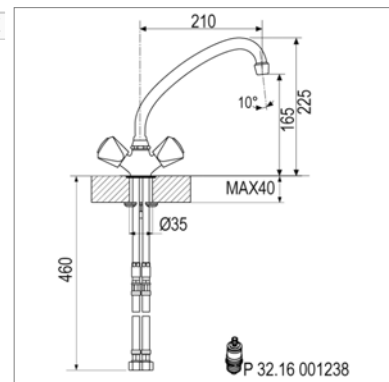

- 360° draaibare uitloop
- voorsprong : 210 mm - hoogte : 225 mm
- slangverbinding

Classic Mélangeur d'évier monotrou

- bec tube mobile 360°
- saillie : 210 mm - hauteur : 225 mm
- raccordement par flexibles