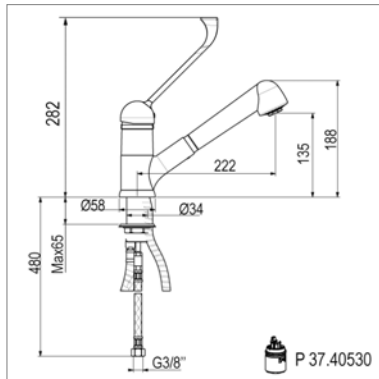

Classic C 10.5519M

Kraangat - Perçage utile : Ø 35 mm

C10.5519M.21 Chroom Chrome **271,17 €**

1-greepskeukenmengkraan

- uittrekbare handdouche 2 stralen
- slangverbinding
- **medische hendel**

Mitigeur d'évier

- douchette extractible 2 jets
- raccordement flexibles
- **levier médical**