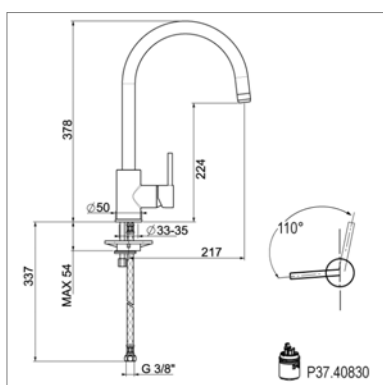

Techno D 10.3725

Kraangat - Perçage utile : Ø 35 mm

D10.3725.21	Chroom	Chrome	279,00 €
D10.3725.31	Inox look	Look inox	399,00 €
D10.3725.81	Mat wit	Blanc mat	399,00 €
D10.3725.83	Mat Zwart	Noir mat	399,00 €

Techno Eengreepsmengkraan

- ronde draaibare uitloop
- voorsprong : 217 mm - hoogte : 378 mm
- slangverbinding

Techno Mitigeur d'évier

- bec rond mobile
- saillie : 217 mm - hauteur : 378 mm
- raccordement par flexibles