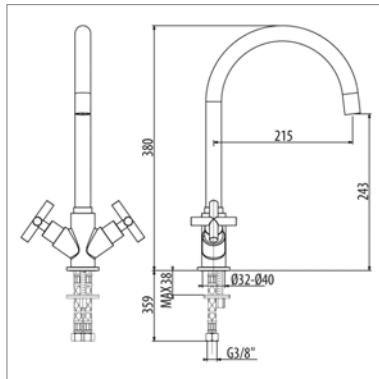

Kraangat - Perçage utile : Ø 35 mm

Tuba D 10.6318

NEW

D10.6318.21	Chroom	Chrome	318,78 €
D10.6318.83	Mat Zwart	Noir mat	453,33 €

Tuba Tweegreepskeukenmengkraan

- 360° draibare uitloop
- voorsprong : 215 mm - hoogte : 380 mm
- slangverbinding

Tuba Mélangeur monotrou d'évier

- bec orientable 360°
- saillie : 215 mm - hauteur : 380 mm
- raccordement par flexibles