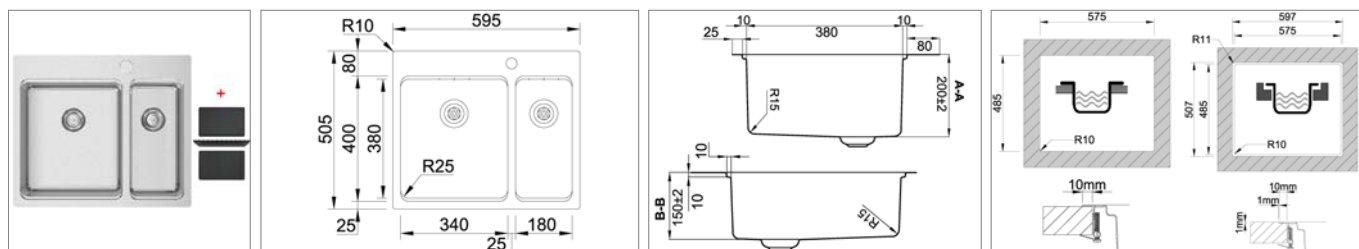

KVR-K25Plus - 52T-3418

Voor Vlakbouw - Opbouw - A affleurer - Enc. haut

KVR-K25Plus-52T-3418

Zijdeglans gepolijste inox

Inox poli satiné

802,13 €

Kvr-Kubus25Plus Spoelbakken met radius 25 (universeel). Geschikt voor opbouw en vlakbouw

- afmetingen: 595x505 - bak: 340x400/180x400mm
- diepte: 200/150mm | dikte: 0,8 mm | R=25
- kastmaat: 600 mm
- Omkeerbare snijplank / Afdruipvlak
- sifon, lediging en kraanuitsparing

600 mm

Kvr-Kubus25Plus Cuve universelle R25 pour montage affleurant ou à encastrer par le haut

- dimensions: 595x505 - cuve: 340x400/180x400mm
- profondeur: 200/150mm | épaisseur: 0,8 mm | R=25
- meuble: 600 mm
- Planche à découper / égouttoir réversible
- siphon, vidage et percement pour la robinetterie