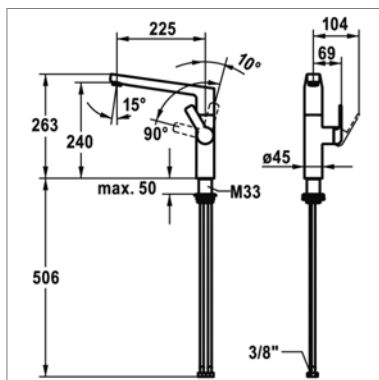

Kraangat - Perçage utile : Ø 35 mm

Domo E K 10.701.013

NEW

K10.701.013.700	Inox	Inox	532,70 €

Eengreepskeukenmengkraan

- draibare uitloop 360° te begrenzen tot 150°
- voorsprong 225 mm
- patroon M 35 S

Mitigeur d'évier à levier

- bec orientable 360° , limitable à 150°
- saillie 225 mm
- cartouche M 35 S