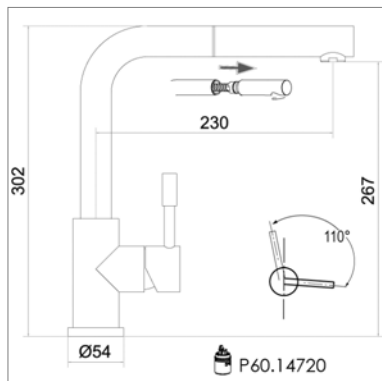

Typo Inox I 10.3510

Kraangat - Perçage utile : Ø 35 mm

I10.3510.50 Full Inox Full Inox **399,00 €**

Typo Inox Eengreepsmengkraan

- uittrekbare vaatdouches - 1 straal
- voorsprong : 230 mm - hoogte : 302 mm

Typo Inox Mitigeur d'évier

- douchette extractible - 1 jet
- saillie : 230 mm - hauteur : 302 mm