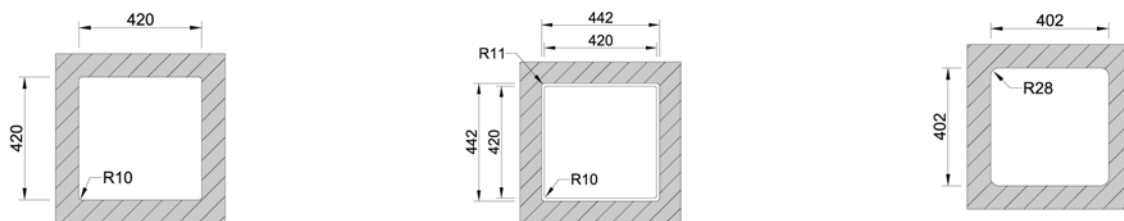

KVR-K25-40