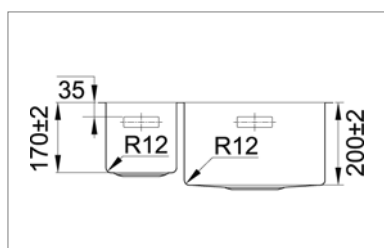

KVR-K 1734UTn

NEW

Onderbouw / Vlakbouw / Opbouw - A sous-monter / Affleurer / Enc. haut

KVR-K1734UTn

Zijdeglans gepolijste inox

Inox poli satiné

776,25 €

Kvr-Kubus Spoelbakken met radius 12 (universeel). Geschikt voor onderbouw, opbouw en vlakbouw

- afmetingen : 570x440mm - bakken : 170x400/340x400mm
- diepte : 170/200mm - dikte : 1,2 mm - R=12
- kastmaat : 600 mm
- sifon en manuele sluiting

600 mm

Kvr-Kubus Cuves universelles radius 12 convenant pour montage sous encastré, affleurant ou à encastrer par le haut

- dimensions : 570x440mm - cuves : 170x400/340x400mm
- profondeur 170/200mm - épaisseur : 1,2 mm R=12
- meuble : 600 mm
- siphon et vidage manuel