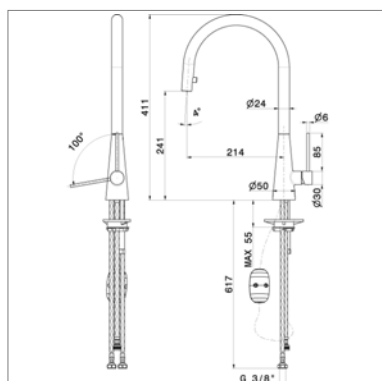

Y-Con N 64213

Kraangat - Perçage utile : Ø 35 mm

N64213.21	Chroom	Chrome	430,56 €
N64213.31	Inox look	Look inox	506,12 €
N64213.01.093	Mat zwart	Noir mat	493,70 €

Eéngreepskeukenmengkraan

- geïntegreerde perlator op slang - 1 straal
- hoogte : 411 mm - voorsprong : 214 mm
- slangverbinding

Mitigeur d'évier

- poignée mousseur extractible - 1 jet
- hauteur : 411 mm - saillie : 214 mm
- raccordement par flexibles