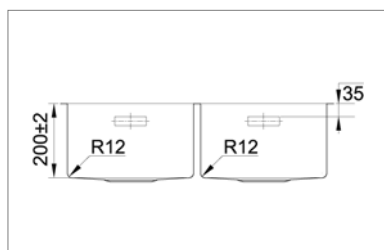

- dimensions : 540x440mm - cuve : 500x400mm
- profondeur : 200mm - épaisseur : 1,2 mm - R=12
- meuble : 600 mm
- siphon et vidage manuel

KVR-K 3434UTn

NEW

Onderbouw / Vlakbouw / Opbouw - A sous-monter / Affleurer / Enc. haut