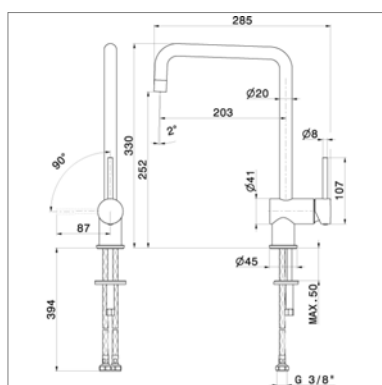

Techno Inox Mitigeur d'évier

- poignée mousseur extractible sur flexible - 1 jet
- bec mobile col de cygne
- saillie : 194 mm - hauteur : 425 mm

Kraangat - Perçage utile : Ø 35 mm

X-T N 4320

Kraangat - Perçage utile : Ø 35 mm