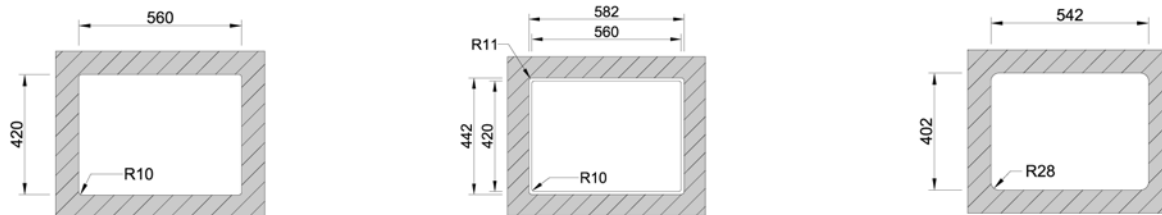

KVR-K25-3418 - KVR-K25-1834