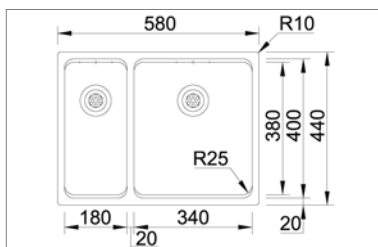

KVR-K25 - 1834

NEW

Onderbouw / Vlakbouw / Opbouw - A sous-monter / Affleurant / Enc. haut

KVR-K25-1834UT

Zijdeglans gepolijste inox

Inox poli satiné

776,25 €

Kvr-Kubus25 Spoelbakken met radius 25. Geschikt voor onderbouw, opbouw en vlakbouw

- afmetingen 580x440 - bakken 180x400/340x400mm
- diepte : 200/150mm - dikte : 0,8 mm - R=25
- kastmaat : 600 mm
- Omkeerbare snijplank / Afdruipvlak
- sifon, manuele sluiting

600 mm

Kvr-Kubus25 Cuves radius 25 convenant pour montage sous encastéré, affleurant ou à encastérer par le haut

- dimensions 580x440 - cuves 180x400/340x400mm
- profondeur 200/150mm - épaisseur : 0,8 mm R=25
- meuble : 600 mm
- Planche à découper / égouttoir réversible
- siphon, vidage manuel