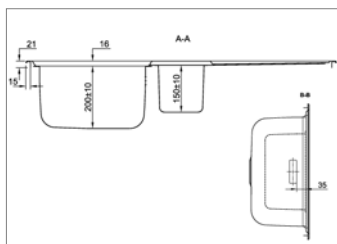

- dimensions : 800x500 mm - cuve : 340x400 mm
- profondeur : 200mm - épaisseur : 0,8 mm
- meuble : 600mm
- siphon et vidage manuel
- sans percement pour la robinetterie

NEW

KVR-LU 15R4

Omkeerbaar 1½ bak - Réversible 1½ cuve