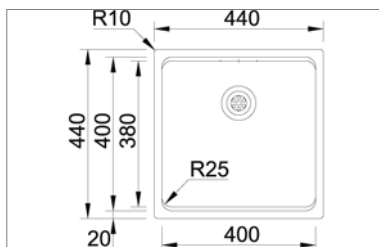

- dimensions : 380x440mm - cuve : 340x400mm
- profondeur : 200mm - épaisseur : 0,8 mm - R=25
- meuble : 450 mm
- Planche à découper / égouttoir réversible
- siphon, vidage manuel

NEW

KVR-K25 - 40

Onderbouw / Vlakbouw / Opbouw - A sous-monter / Affleurant / Enc. haut