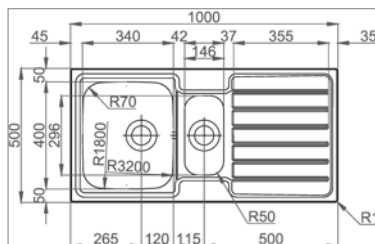

NEW

KVR-LU 15R4

Omkeerbaar 1½ bak - Réversible 1½ cuve

KVR-LU15R4

Zijdeglans gepolijste inox

Inox poli satiné

452,30 €

Spoeltafel 1½ bak voor opbouw - omkeerbaar

- afmetingen : 1000x500 mm - bakken : 340x400/146x296mm
- diepte : 200/150 mm - dikte : 0,8 mm
- kastmaat 600 mm
- sifon en manuele sluiting
- zonder kraanuitsparing

600 mm

Évier 1½ cuve à encastrer par le haut - réversible

- dimensions : 1000x500 mm - cuves : 340x400/146x296mm
- profondeur : 200/150mm - épaisseur : 0,8 mm
- meuble : 600mm
- siphon et vidage manuel
- sans percement pour la robinetterie