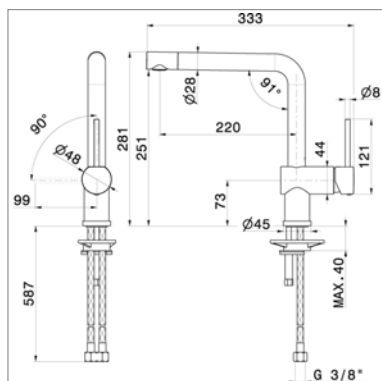

Keukenmengkraan

- draaibare uitloop
- hoogte : 275 mm
- binnenwerk S25000-2

Mitigeur d'évier

- bec mobile
- hauteur : 275 mm
- mécanisme S25000-2

Kraangat - Perçage utile : Ø 35 mm

Moony N 3100

Kraangat - Perçage utile : Ø 35 mm