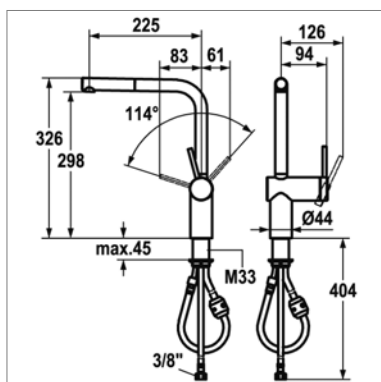

Livello K 10.231.103

Kraangat - Perçage utile : Ø 35 mm

K10.231.103.700 Inox Inox **762,90 €**

Eengreepsmengkraan

- uittrekbare vaatdouche - 1 straal
- keramisch binnenwerk
- flexibele aansluitslangen 3/8"

Mitigeur à levier

- douchette extractible - 1 jet
- mécanisme céramique
- raccordement flexibles 3/8"