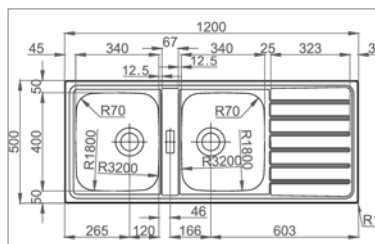

NEW

KVR-LU 20R4

Omkeerbaar 2 bakken - Réversible 2 cuves

KVR-LU20R4

Zijdeglans gepolijste inox

Inox poli satiné

520,61 €

Spoeltafel 2 bakken voor opbouw - omkeerbaar

- afmetingen : 1200x500 mm - bakken : 340x400/340x400mm
- diepte : 200 mm - dikte : 0,8 mm
- kastmaat 900 mm
- sifon en manuele sluiting
- zonder kraanuitsparing

900 mm

Évier 2 cuves à encastrer par le haut - réversible

- dimensions : 1200x500 mm - cuves : 340x400/340x400mm
- profondeur : 200mm - épaisseur : 0,8 mm
- meuble : 900mm
- siphon et vidage manuel
- sans percement pour la robinetterie