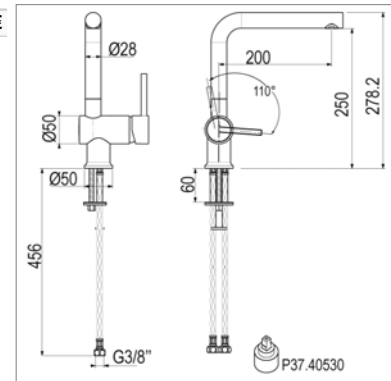

Techno Mitigeur d'évier

- bec mobile
- saillie : 200 mm - hauteur 278 mm

Kraangat - Perçage utile : Ø 35 mm

Techno D 10.3319

D10.3319.21 Chroom Chrome **378,81 €**

Techno Eengreepsmengkraan

- uittrekbare vaatdouches - 1 straal
 - draaibare uitloop
 - voorsprong 224 mm - hoogte 278 mm
- Bestaat ook voor lagedruk boiler D 10.3519 - D 10.3559 en als raam oplossing D10.3353 - D 10.3559**