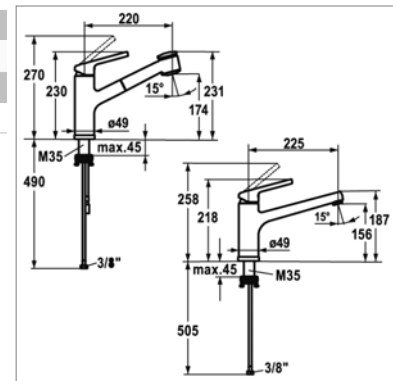

Kraangat - Perçage utile : Ø 35 mm