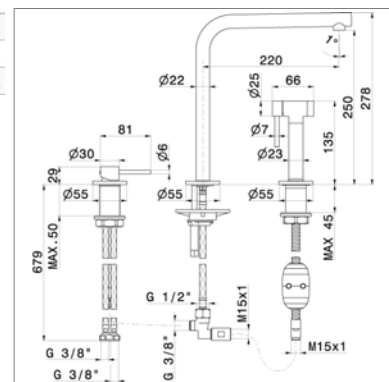

Kraangat - Perçage utile : Ø 35 mm

Ook beschikbaar in PVD en EM zie www.kvrd.be | Existe en PVD et EM voir www.kvrd.be