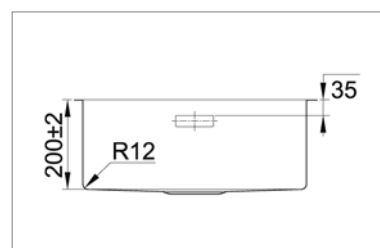

Onderbouw / Vlakbouw / Opbouw - A sous-monter / Affleurant / Enc. haut

KVR-K50UTn

Zijdeglans gepolijste inox

Inox poli satiné

460,58 €

Kvr-Kubus Spoelbak met radius 12 (universeel). Geschikt voor onderbouw, opbouw en vlakbouw

- afmetingen : 540x440mm - bak : 500x400mm
- diepte : 200mm - dikte : 1,2 mm - R=12
- kastmaat : 600 mm
- sifon en manuele sluiting

600 mm

Kvr-Kubus Cuve universelle radius 12 convenant pour montage sous encastré, affleurant ou à encastrer par le haut

- dimensions : 540x440mm - cuve : 500x400mm
- profondeur : 200mm - épaisseur : 1,2 mm - R=12
- meuble : 600 mm
- siphon et vidage manuel