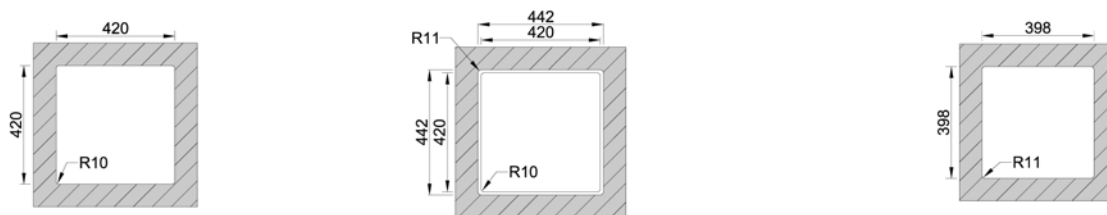

KVR-K 40UTn