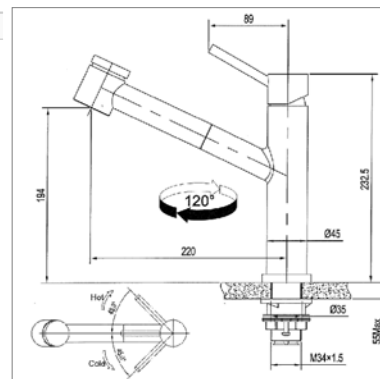

Kraangat - Perçage utile : Ø 35 mm