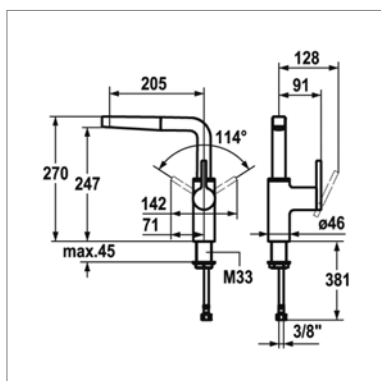

Ava K 10.191.103

Kraangat - Perçage utile : Ø 35 mm

K10.191.103.000 Chromo Chrome **480,80 €**

K10.191.103.127 Steel Steel **635,00 €**

Eengreepsmengkraan

- uittrekbare vaatdouche - 1 straal
- binnenwerk M 35
- flexibele aansluitslangen 3/8"

Mitigeur à levier

- douchette extractible - 1 jet
- mécanisme M 35
- raccords flexibles 3/8"