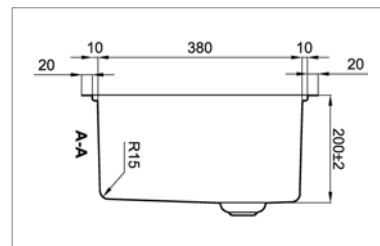

KVR-K25 - 34

Onderbouw / Vlakbouw / Opbouw - A sous-monter / Affleurant / Enc. haut

KVR-K25-34UT

Zijdeglans gepolijste inox

Inox poli satiné

426,42 €

Kvr-Kubus25 Spoelbak met radius 25. Geschikt voor onderbouw, opbouw en vlakbouw

- afmetingen : 380x440mm - bak : 340x400mm
- diepte : 200mm - dikte : 0,8 mm - R=25
- kastmaat : 450 mm
- Omkeerbare snijplank / Afdruipvlak
- sifon, manuele sluiting

450 mm

Kvr-Kubus25 Cuve radius 25 convenant pour montage sous encastré, affleurant ou à encastrier par le haut

- dimensions : 380x440mm - cuve : 340x400mm
- profondeur : 200mm - épaisseur : 0,8 mm - R=25
- meuble : 450 mm
- Planche à découper / égouttoir réversible
- siphon, vidage manuel

NEW