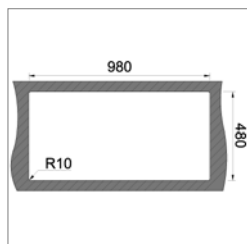

- dimensions : 800x500 mm - cuve : 340x400 mm
- profondeur : 200mm - épaisseur : 0,8 mm
- meuble : 600mm
- siphon et vidage manuel
- sans percement pour la robinetterie

NEW

KVR-LU 15R4

Omkeerbaar 1½ bak - Réversible 1½ cuve