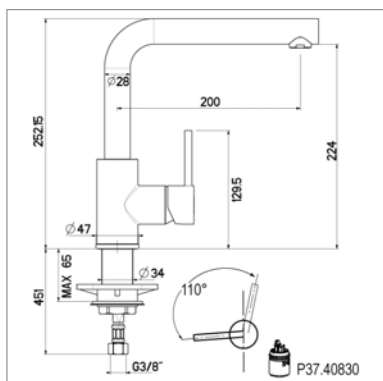

Techno D 10.3700

Kraangat - Perçage utile : Ø 35 mm

D10.3700.21	Chroom	Chrome	279,00 €
D10.3700.31	Inox look	Look inox	399,00 €
D10.3700.41	Geborsteld chr. NEW	Ch. brossé	399,00 €
D10.3700.81	Mat wit	Blanc mat	399,00 €
D10.3700.83	Mat Zwart	Noir mat	399,00 €

Techno Eengreepsmengkraan

- draaibare uitloop
- voorsprong : 200 mm - hoogte : 252 mm
- slangverbinding

Techno Mitigeur d'évier

- bec mobile
- saillie : 200 mm - hauteur : 252 mm
- raccordement par flexibles