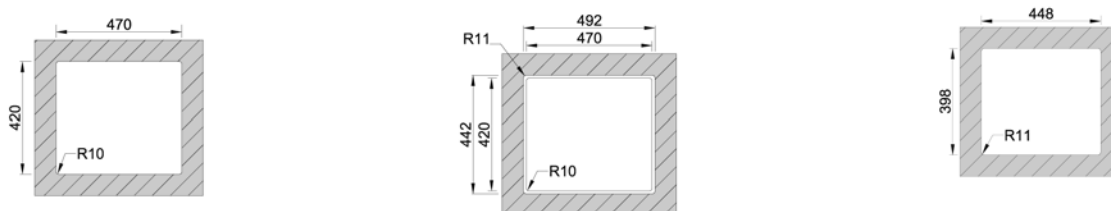

KVR-K 45UTn