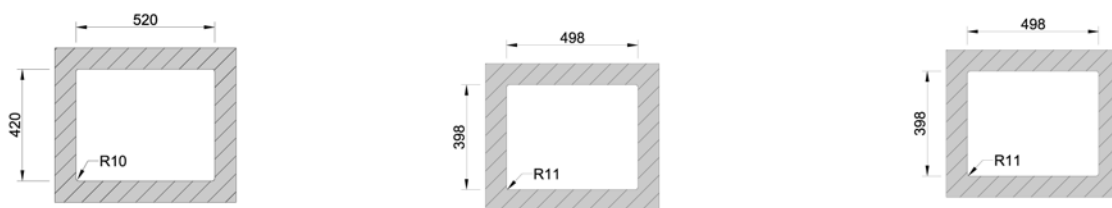

KVR-K 50UTn