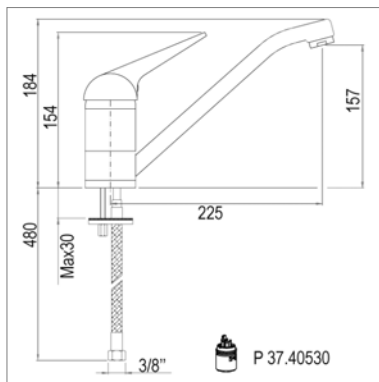

- uittrekbare handdouche 2 stralen
- slangverbinding
- **medische hendel**

Mitigeur d'évier

- douchette extractible 2 jets
- raccordement flexibles
- **levier médical**

Classic C 10.5599

Kraangat - Perçage utile : Ø 35 mm