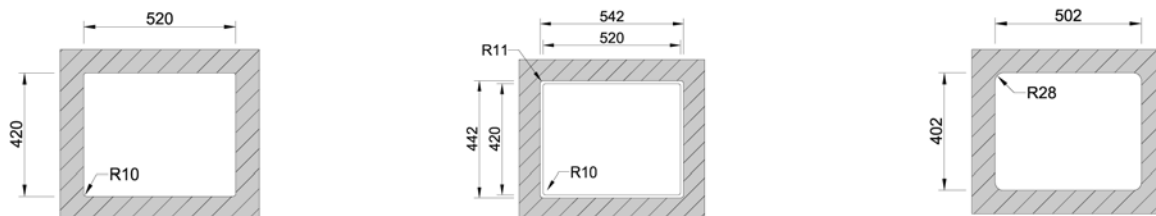

KVR-K25-50