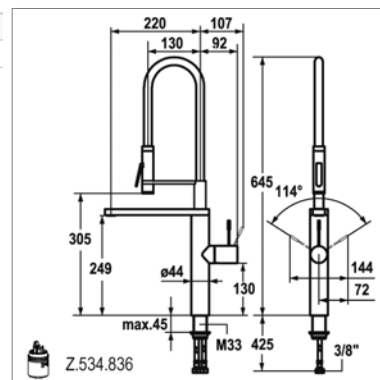

Kraangat - Perçage utile : Ø 35 mm

Bij voorkeur te plaatsen op het werkblad | A monter sur le plan de travail

D 12

D12

Kvr terugslagkleppen 1/2F * 1/2M
▪ Belgaqua goedgekeurd
▪ prijs per stuk

Chroom

Chrome

18,63 €

Kvr Clapets anti-retour 1/2F * 1/2M
▪ agrées Belgaqua
▪ prix à la pièce

D 22

D22

Filter (set van 2)

Filtres (set de 2)

33,12 €