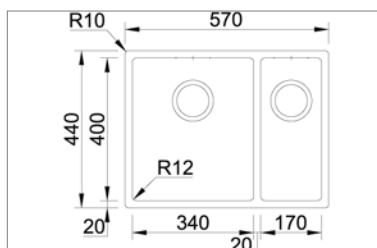

KVR-K 3417UTn

NEW

Onderbouw / Vlakbouw / Opbouw - A sous-monter / Affleurer / Enc. haut

KVR-K3417UTn

Zijdeglans gepolijste inox

Inox poli satiné

776,25 €

Kvr-Kubus Spoelbakken met radius 12 (universeel). Geschikt voor onderbouw, opbouw en vlakbouw

- afmetingen : 570x440mm - bakken : 340x400/170x400mm
- diepte : 200/170mm - dikte : 1,2 mm - R=12
- kastmaat : 600 mm
- sifon en manuele sluiting

600 mm

Kvr-Kubus Cuves universelles radius 12 convenant pour montage sous encastré, affleurant ou à encastrer par le haut

- dimensions : 570x440mm - cuves : 340x400/170x400mm
- profondeur : 200/170mm - épaisseur : 1,2 mm - R=12
- meuble : 600 mm
- siphon et vidage manuel