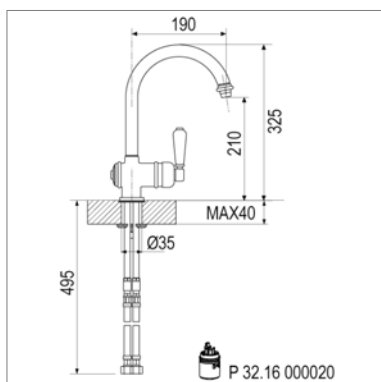

Kraangat - Perçage utile : Ø 35 mm

V 1921

V1921CH	Chroom	Chrome	429,53 €
V1921VB	Oud brons	Vieux bronze	499,91 €
V1921NM	Nikkel mat	Nickel mat	499,91 €

Eéngreepskeukenmengkraan met

- 360° draaibare uitloop
- voorsprong : 190 mm - hoogte : 325 mm
- met witte hendel

Mitigeur d'évier monotrou

- bec tubulaire mobile 360°
- saillie : 190 mm - hauteur : 325 mm
- fourni avec levier blanc