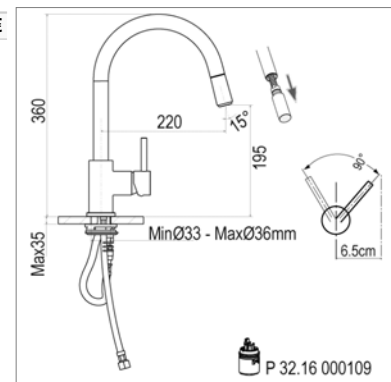

Kraangat - Perçage utile : Ø 35 mm