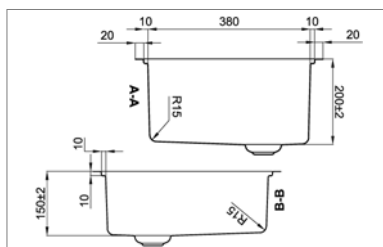

KVR-K25 - 1834

NEW

Onderbouw / Vlakbouw / Opbouw - A sous-monter / Affleurant / Enc. haut

KVR-K25-1834UT

Zijdeglans gepolijste inox

Inox poli satiné

776,25 €

Kvr-Kubus25 Spoelbakken met radius 25. Geschikt voor onderbouw, opbouw en vlakbouw

- afmetingen 580x440 - bakken 180x400/340x400mm
- diepte : 200/150mm - dikte : 0,8 mm - R=25
- kastmaat : 600 mm
- Omkeerbare snijplank / Afdruipvlak
- sifon, manuele sluiting

600 mm

Kvr-Kubus25 Cuves radius 25 convenant pour montage sous encastéré, affleurant ou à encastérer par le haut

- dimensions 580x440 - cuves 180x400/340x400mm
- profondeur 200/150mm - épaisseur : 0,8 mm R=25
- meuble : 600 mm
- Planche à découper / égouttoir réversible
- siphon, vidage manuel