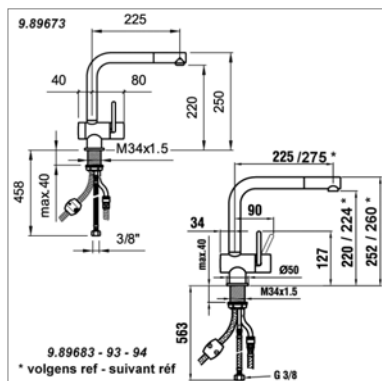

Twin 9.89673-9.89683-9.89693-9.89694

Kraangat - Perçage utile : Ø 35 mm

9.89673.100	Chroom	Chrome	225 mm + 1 Strl. / Jet	735,89 €
9.89693.441	Inox	Inox	225 mm + 1 Strl. / Jet	1181,97 €
9.89683.441	Inox	Inox	225 mm + 2 Strl. / Jets	1197,50 €
9.89694.441	Inox	Inox	275 mm + 1 Strl. / Jet	1211,99 €

Twin Ééngreepskeukenmengkraan

- 160° draaibare uitloop (225 of 275 mm)
- uittrekbare vaatdouches 1 of 2 stralen
- positie van de hendel naar keuze

Twin Mitigeur d'évier

- bec 225 ou 275 mm, orientable : 160°
- poignée douchette extractible 1 jet ou 2 jets
- positionnement de la manette au choix