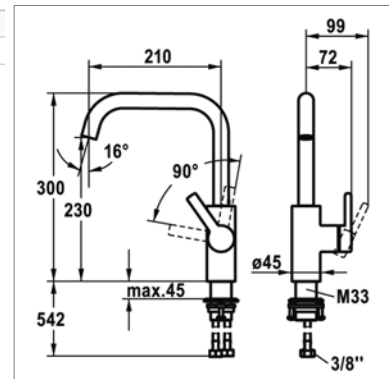

Kraangat - Perçage utile : Ø 35 mm

NEW