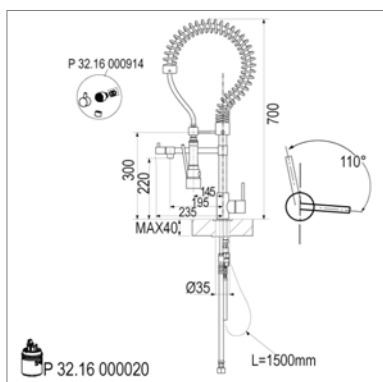

Chef D 309901

Kraangat - Perçage utile : Ø 35 mm

D309901CH Chromom Chrome **909,77 €**

Ééngreepskeukenmengkraan "Semi Pro"

- slang en handdouche (1straal) op spiraalsteun
- draaibare uitloop
- hoogte : 700 mm

Ref. D38 : Terugslagkleppen verplicht te plaatsen op stopkranen

Mitigeur d'évier "Semi Pro"

- bec mobile
- hauteur : 700 mm
- flexible et douchette (1jet) montés sur ressort

Ref. D38 : Clapets anti retour à placer obligatoirement sur les robinets d'arrêts