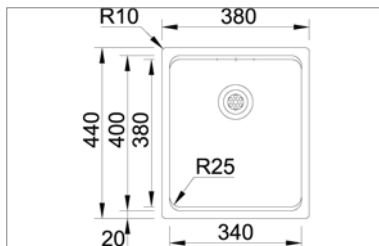

KVR-K25 - 34

Onderbouw / Vlakbouw / Opbouw - A sous-monter / Affleurant / Enc. haut

KVR-K25-34UT

Zijdeglans gepolijste inox

Inox poli satiné

426,42 €

Kvr-Kubus25 Spoelbak met radius 25. Geschikt voor onderbouw, opbouw en vlakbouw

- afmetingen : 380x440mm - bak : 340x400mm
- diepte : 200mm - dikte : 0,8 mm - R=25
- kastmaat : 450 mm
- Omkeerbare snijplank / Afdruipvlak
- sifon, manuele sluiting

450 mm

Kvr-Kubus25 Cuve radius 25 convenant pour montage sous encastré, affleurant ou à encastrier par le haut

- dimensions : 380x440mm - cuve : 340x400mm
- profondeur : 200mm - épaisseur : 0,8 mm - R=25
- meuble : 450 mm
- Planche à découper / égouttoir réversible
- siphon, vidage manuel

NEW