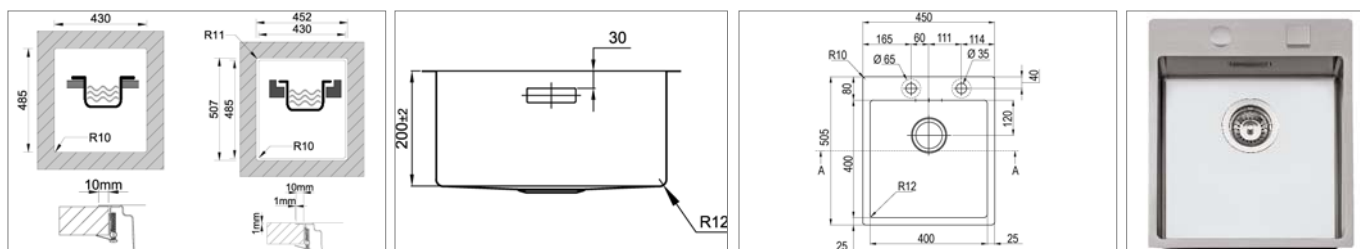

KVR-K+ 45T

Voor Vlakbouw - Opbouw - A affleurant - Enc. haut

KVR-Kplus45T

Zijdeglans gepolijste inox

Inox poli satiné

619,97 €

Kvr-KubusPlus Spoelbak met radius 12 (universeel). Geschikt voor opbouw en vlakbouw

- afmetingen : 450x505mm - bak : 400x400mm
- diepte : 200mm - dikte : 1,2 mm - R=12
- kastmaat : 500 mm
- sifon, kraanuitsparing en automatische lediging

500 mm

Kvr-KubusPlus Cuve universelle radius 12 pour montage affleurant ou à encastrer par le haut

- dimensions : 450x505mm - cuve : 400x400mm
- profondeur : 200mm - épaisseur : 1,2 mm - R=12
- meuble : 500 mm
- siphon, perçement pour la robinetterie et vidage automatique