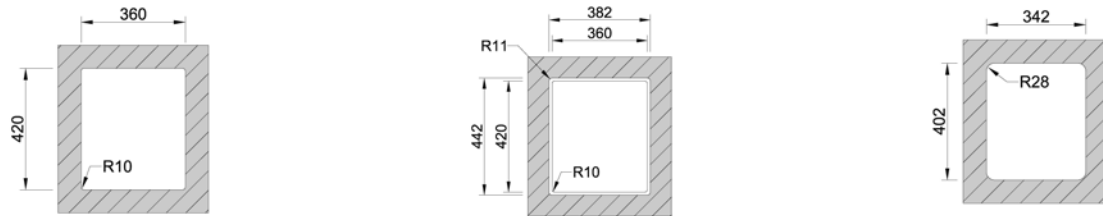

KVR-K25-34