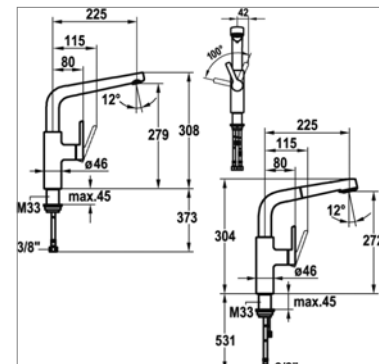

Kraangat - Perçage utile : Ø 35 mm