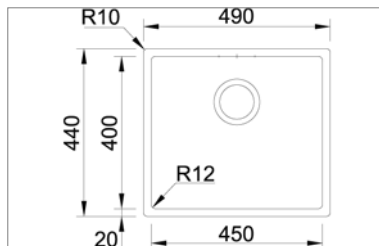

Onderbouw
A Sous monter

Vlakbouw
Affleurant

T

Ultravlakke rand
Bord extra-plat

Opbouw
Encastré haut

Manual Up

3" 1/2

Dikte
Epaisseur

NEW

KVR-K 45UTn

Onderbouw / Vlakbouw / Opbouw - A sous-monter / Affleurant / Enc. haut

KVR-K45UTn

Zijdeglans gepolijste inox

Inox poli satiné

460,58 €

Kvr-Kubus Spoelbak met radius 12 (universeel). Geschikt voor onderbouw, opbouw en vlakbouw

- afmetingen : 490x440mm - bak : 450x400mm
- diepte : 200mm - dikte : 1,2 mm - R=12
- kastmaat : 600 mm
- sifon en manuele sluiting

600 mm

Kvr-Kubus Cuve universelle radius 12 convenant pour montage sous encastré, affleurant ou à encastrer par le haut

- dimensions : 490x440mm - cuve : 450x400mm
- profondeur : 200mm - épaisseur : 1,2 mm - R=12
- meuble : 600 mm
- siphon et vidage manuel

NEW

KVR-K 50UTn