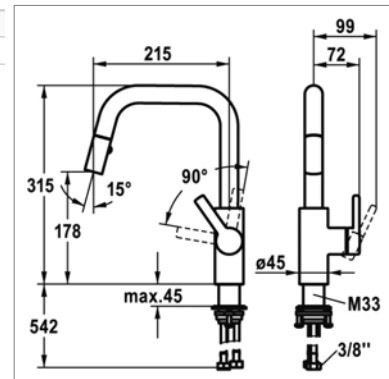

Kraangat - Perçage utile : Ø 35 mm