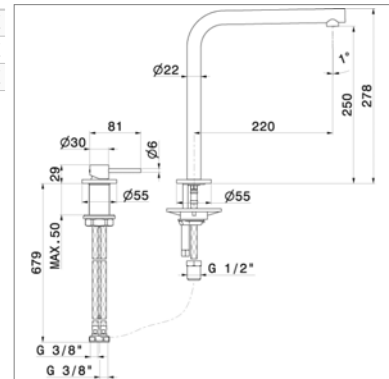

Mitigeur d'évier

- poignée mousseur extractible - 1 jet
- hauteur : 411 mm - saillie : 214 mm
- raccordement par flexibles

Ook beschikbaar in PVD en EM zie www.kvrd.be | Existe en PVD et EM voir www.kvrd.be

Mitigeur d'évier 2 trous

- bec mobile
- hauteur : 278 mm - saillie : 220 mm
- raccordement par flexibles

Kraangat - Perçage utile : Ø 35 mm

Ook beschikbaar in PVD en EM zie www.kvrd.be | Existe en PVD et EM voir www.kvrd.be