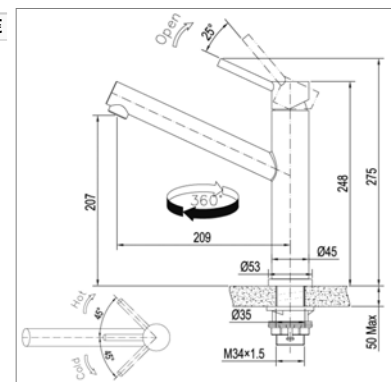

Kraangat - Perçage utile : Ø 35 mm