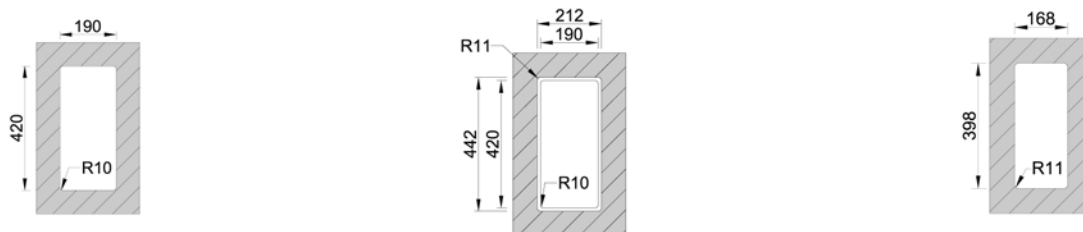

KVR-K 17UTn