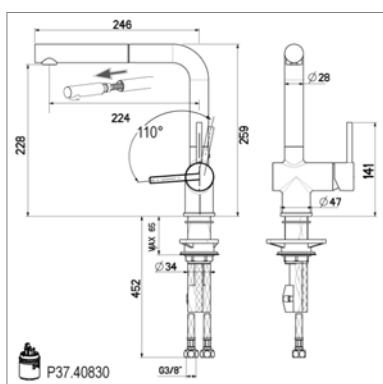

Techno D 10.3719

Kraangat - Perçage utile : Ø 35 mm

D10.3719.21	Chroom	Chrome	379,00 €
D10.3719.31	Inox look	Look inox	499,00 €
D10.3719.41	Geborsteld chr. NEW	Ch. brossé	499,00 €
D10.3719.81	Mat wit	Blanc mat	499,00 €
D10.3719.83	Mat Zwart	Noir mat	499,00 €

Techno Eengreepsmengkraan

- uittrekbare vaatdouches - 1 straal
- slangverbinding

Techno Mitigeur d'évier

- douchette extractible - 1 jet
- raccordement par flexibles