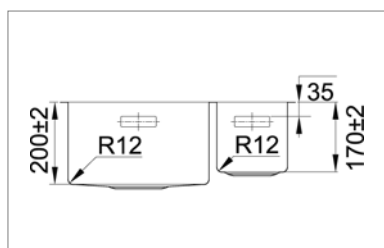

KVR-K 3417UTn

NEW

Onderbouw / Vlakbouw / Opbouw - A sous-monter / Affleurer / Enc. haut

KVR-K3417UTn

Zijdeglans gepolijste inox

Inox poli satiné

776,25 €

Kvr-Kubus Spoelbakken met radius 12 (universeel). Geschikt voor onderbouw, opbouw en vlakbouw

- afmetingen : 570x440mm - bakken : 340x400/170x400mm
- diepte : 200/170mm - dikte : 1,2 mm - R=12
- kastmaat : 600 mm
- sifon en manuele sluiting

600 mm

Kvr-Kubus Cuves universelles radius 12 convenant pour montage sous encastré, affleurant ou à encastrer par le haut

- dimensions : 570x440mm - cuves : 340x400/170x400mm
- profondeur : 200/170mm - épaisseur : 1,2 mm - R=12
- meuble : 600 mm
- siphon et vidage manuel