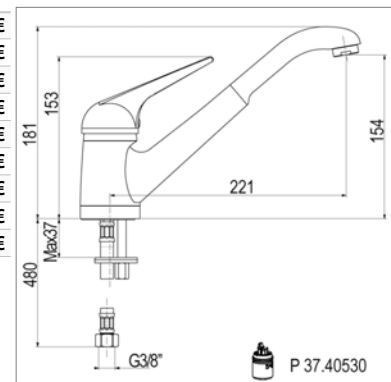

Kleurstalen C 10.5509 - C 10.5519 Finitions

Classic C 10.5509

C10.5509.21	Chroom	Chrome	198,00 €
C10.5509.22	Chroom mat	Chrome mat	264,00 €
C10.5509.81	Wit	Blanc	264,00 €
C10.5509.82	Bruin	Brun	264,00 €
C10.5509.83	Zwart	Noir	264,00 €
C10.5509.88	Oud koper	Vieux cuivre	299,00 €
C10.5509.89	Brons	Bronze	299,00 €
C10.5509.90	Virginia	Virginia	299,00 €
C10.5509.93	Gr. zwart	Granit noir	299,00 €

Classic Eéngreepskeukenmengkraan

- 360° draaibare gegoten uitloop
- voorsprong : 221 mm
- slangverbinding

Classic Mitigeur d'évier

- bec fondu, orientable 360°
- saillie : 221 mm.
- raccordement par flexibles

Classic C 10.5509M

C10.5509M.21	Chroom	Chrome	236,00 €

1-greepskeukenmengkraan

- draaibare uitloop 360°
- voorsprong 221 mm
- slangverbinding
- medische hendel

Mitigeur d'évier

- bec mobile 360°
- saillie 221 mm
- raccordement flexibles
- levier médical

Classic C 10.5519

C10.5519.21	Chroom	Chrome	240,00 €
C10.5519.22	Chr. mat	Chrome mat	298,00 €
C10.5519.81	Wit	Blanc	298,00 €
C10.5519.82	Bruin	Brun	298,00 €
C10.5519.83	Zwart	Noir	298,00 €
C10.5519.89	Brons	Bronze	369,00 €
C10.5519.90	Virginia	Virginia	369,00 €
C10.5519.93	Gr. zwart	Granit noir	369,00 €

Classic Eéngreepskeukenmengkraan

- handdouche 2 stralen
- slangverbinding
- Bestaat ook voor lagedruk boiler (C10.5579)

Classic Mitigeur d'évier

- douchette extractible 2 jets
- raccordement par flexibles

Existe en version pour raccordement basse pression (C10.5579)