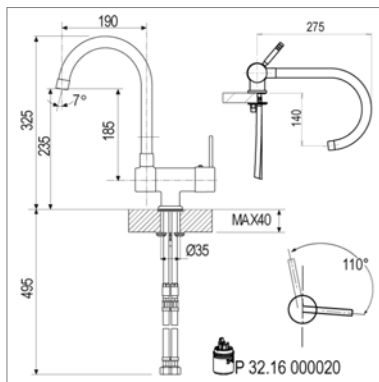

Rocking D 10.3610

Kraangat - Perçage utile : Ø 35 mm

D10.3610.21	Chroom	Chrome	306,36 €

Rocking Eéngreepskeukenmengkraan

- beweeg- en neerklapbare uitloop, draaibare 360°
- zijdelingse bediening
- voorsprong : 190 mm - hoogte : 325 mm

Rocking Mitigeur d'évier

- bec rabattable, mobile 360°
- commande latérale
- saillie : 190 mm - hauteur : 325 mm