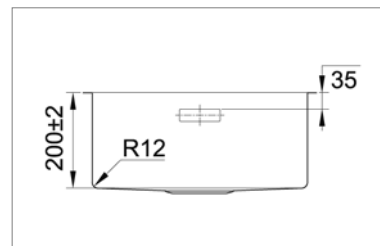

Onderbouw
A Sous monter

Vlakbouw
Affleurant

T

Ultravlakke rand
Bord extra-plat

Opbouw
Encastré haut

Manual Up

3" 1/2

Dikte
Epaisseur

NEW

KVR-K 45UTn

Onderbouw / Vlakbouw / Opbouw - A sous-monter / Affleurant / Enc. haut

KVR-K45UTn

Zijdeglans gepolijste inox

Inox poli satiné

460,58 €

Kvr-Kubus Spoelbak met radius 12 (universeel). Geschikt voor onderbouw, opbouw en vlakbouw

- afmetingen : 490x440mm - bak : 450x400mm
- diepte : 200mm - dikte : 1,2 mm - R=12
- kastmaat : 600 mm
- sifon en manuele sluiting

600 mm

Kvr-Kubus Cuve universelle radius 12 convenant pour montage sous encastré, affleurant ou à encastrer par le haut

- dimensions : 490x440mm - cuve : 450x400mm
- profondeur : 200mm - épaisseur : 1,2 mm - R=12
- meuble : 600 mm
- siphon et vidage manuel

NEW

KVR-K 50UTn