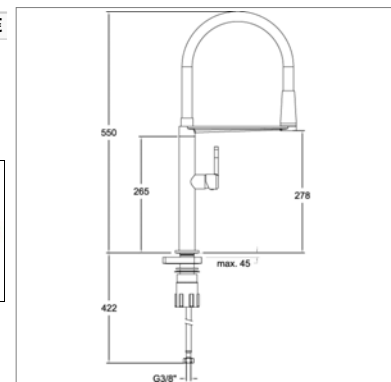

Kraangat - Perçage utile : Ø 35 mm