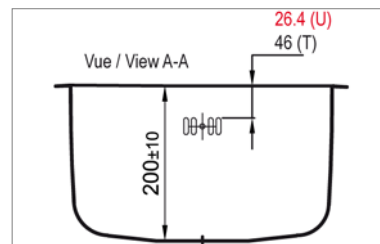

KVR-X 34

Onderbouw - A sous monter