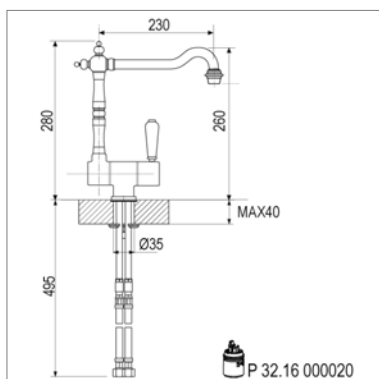

Rocking R 10.2050

Kraangat - Perçage utile : Ø 35 mm

R10.2050.21	Chroom	Chrome	380,88 €
R10.2050.32	Nikkel mat	Nickel mat	468,86 €
R10.2050.88	Oud koper	Vieux cuivre	468,86 €
R10.2050.89	Oud brons	Vieux bronze	468,86 €

Rocking Eéngreepskeukenmengkraan

- beweeg- en neerklapbare uitloop
- zijdelingse bediening
- voorsprong : 230 mm, 360° draaibare uitloop

Rocking Mitigeur d'évier

- bec rabattable, mobile 360°
- commande latérale
- saillie : 230 mm