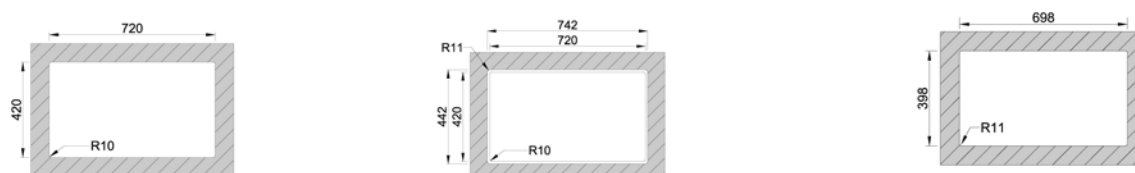

KVR-K 3434UTn