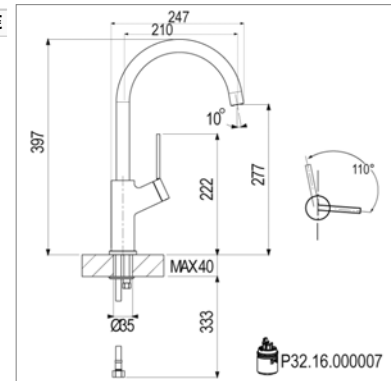

- hoogte : 372 mm - voorsprong : 183 mm
- draaibare uitloop : 160°
- slangverbinding

Mitigeur d'évier avec mousseur extractible - 1 jet

- hauteur : 372 mm - saillie : 183 mm
- pivotant : 160°
- raccordement par flexibles

Stylo D 10.1825

D10.1825.21 Chroom Chrome **339,48 €**

Stylo Ééngreepskeukenmengkraan

- voorsprong : 210 mm - hoogte : 397 mm
- draaibare uitloop : 360°
- slangverbinding

Stylo Mitigeur d'évier

- saillie : 210 mm - hauteur : 397 mm
- bec mobile : 360°
- raccordement par flexibles