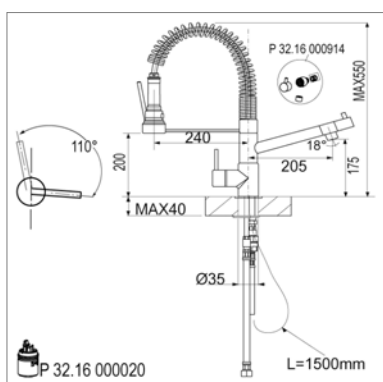

Babychef V 2555

Kraangat - Perçage utile : Ø 35 mm

V2555CH Chromom Chrome **909,77 €**

Ééngreepskeukenmengkraan met handdouche en uitloop

- slang en handdouche (1straal) op spiraalsteun
- draaibare uitloop
- voorsprong : 205 mm - hoogte : 550 mm

Ref D38 : Terugslagkleppen verplicht te plaatsen op stopkranen

Mitigeur d'évier à bec et douchette

- flexible et douchette (1jet) montés sur ressort
- bec mobile
- saillie : 205 mm - hauteur : 550 mm

Ref. D38 : Clapets anti retour à placer obligatoirement sur les robinets d'arrêts