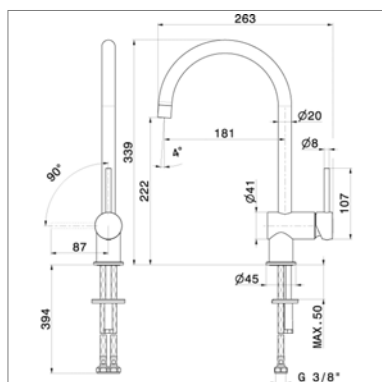

X-T N 4325

Kraangat - Perçage utile : Ø 35 mm

N4325.21	Chroom	Chrome	245,30 €
N4325.31	Inox look	Look inox	318,78 €
N4325.01.093	Mat zwart	NEW Noir mat	370,53 €

Eengreepsmengkraan met 360° draaibare uitloop

- hoogte : 339 mm - voorsprong : 181 mm
- positie van de hendel naar keuze
- slangverbinding

Mitigeur d'évier à bec mobile 360°

- hauteur : 339 mm - saillie : 181 mm
- positionnement de la manette au choix
- raccordement par flexibles