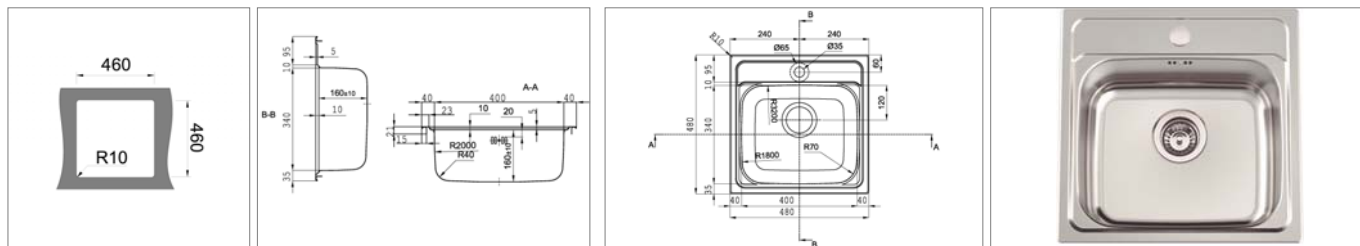

Opbouw
Encastré haut

Uno 48

Manual Up
3" 1/2

Dikte
Épaisseur

Opbouw
Encastré haut

Bord extra-plat | Ultravlotte rand

Vlakbouw
Affleurant

Automatic
Pop Up

KVR-K+ 45T | KVR-KP 15R1AP

Manual Up
3" 1/2

Dikte
Épaisseur

KVR-Uno 48

Opbouw - Encastrement par le haut

KVR-Uno48

Zijdeglans gepolijste inox

Inox poli satiné

255,65 €

Spoeltafel 1 bak voor opbouw

- afmetingen : 480x480 mm - bak : 340x400mm
- diepte : 160mm - dikte : 0,6 mm
- kastmaat 600 mm - niet inbegrepen de kraanuitsparing
- sifon en manuele sluiting
- met kraanuitsparing

600 mm

Évier 1 cuve à encastrer par le haut

- dimensions : 480x480 mm - cuves : 340x400mm
- profondeur : 160mm - épaisseur : 0,6 mm
- meuble : 600mm
- siphon et vidage manuel
- avec perçement pour la robinetterie