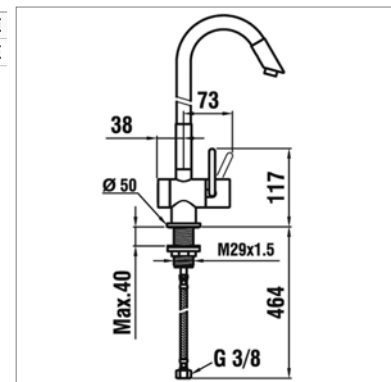

Mitigeur d'évier

- bec flexible
- positionnement de la manette au choix : à droite, vers l'avant, à gauche

Kraangat - Perçage utile : Ø 35 mm

Surf 9.19535 - 9.19536

Kraangat - Perçage utile : Ø 35 mm

9.19535.100	Chroom	Chrome	494,73 €
9.19536.441.000	Inox	Inox	707,94 €