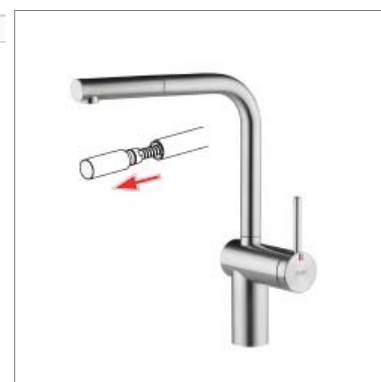

Livello K 10.231.013

K10.231.013.000 Chromo Chrome **391,10 €**

Eengreepsmengkraan

- draaibare uitloop 160°
- flexibele aansluitslangen 3/8"
- hendel enkel rechts te plaatsen

Mitigeur à levier

- bec orientable 160°
- raccordement flexibles 3/8"
- position du levier possible à droite uniquement

Bestaat ook als raam oplossing - K 10.231.043.700 - Existe en version rabattable

Livello K 10.231.103

K10.231.103.000 Chromo Chrome **508,70 €**

Eengreepsmengkraan

- uittrekbare vaatdouche - 1 straal
- keramisch binnenwerk
- flexibele aansluitslangen 3/8"

Mitigeur à levier

- douchette extractible - 1 jet
- mécanisme céramique
- raccordement flexibles 3/8"

Livello K 10.231.103

K10.231.103.700 Inox Inox **762,90 €**

Eengreepsmengkraan

- uittrekbare vaatdouche - 1 straal
- keramisch binnenwerk
- flexibele aansluitslangen 3/8"

Mitigeur à levier

- douchette extractible - 1 jet
- mécanisme céramique
- raccordement flexibles 3/8"

Bestaat ook als raam oplossing - K 10.231.053.700 - Existe en version rabattable

Ava K 10.191.103

K10.191.103.000 Chromo Chrome **480,80 €**

K10.191.103.127 Steel Steel **635,00 €**

Eengreepsmengkraan

- uittrekbare vaatdouche - 1 straal
- binnenwerk M 35
- flexibele aansluitslangen 3/8"

Mitigeur à levier

- douchette extractible - 1 jet
- mécanisme M 35
- raccords flexibles 3/8"