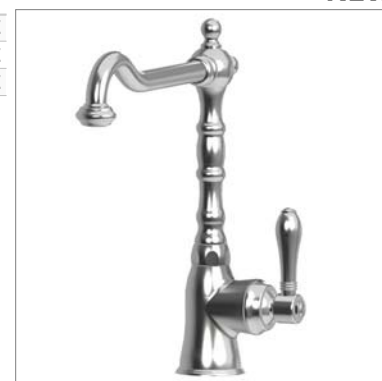

Kraangat - Perçage utile : Ø 35 mm

V 1920

V1920CH	Chroom	Chrome	374,67 €
V1920VB	Oud brons	Vieux bronze	468,86 €
V1920CU	Oud koper	Vieux cuivre	468,86 €
V1920NM	Nikkel mat	Nickel mat	468,86 €

1 gats keukenmengkraan

- 360° draaibare uitloop
- voorsprong : 230 mm - hoogte : 275 mm
- slangverbinding
- met witte hendel

Mitigeur d'évier

- bec colonne mobile 360°
- saillie : 230 mm - hauteur : 275 mm
- raccordement par flexibles
- fourni avec levier blanc