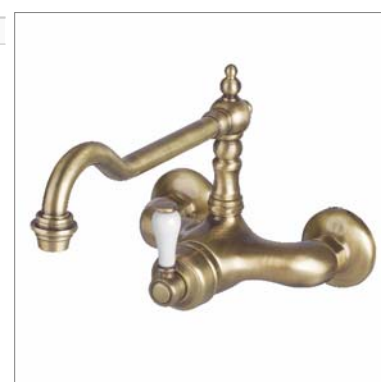

Zolang de voorraad strekt !

Mitigeur mural d'évier

- bec mobile
- saillie mur - bec : 305 mm
- levier blanc
- entre-axes : 150 mm ± 15 mm

jusqu'à épuisement des stocks !

Classic C 10.2722

C10.2722.21	Chroom	Chrome	193,55 €
C10.2722.32	Nikkel mat	Nickel mat	260,82 €
C10.2722.88	Oud koper	Vieux cuivre	260,82 €
C10.2722.89	Oud brons	Vieux bronze	260,82 €