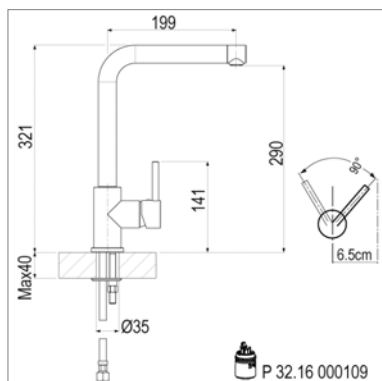

Typo D 10.3500

Kraangat - Perçage utile : Ø 35 mm

D10.3500.21 Chroom Chrome **189,00 €**

Typo Eengreepsmengkraan

- draaibare uitloop 360°
- voorsprong : 199 mm - hoogte : 321 mm
- slangverbinding

Typo Mitigeur d'évier

- bec mobile : 360°
- saillie : 199 mm - hauteur : 321 mm
- raccordement par flexibles