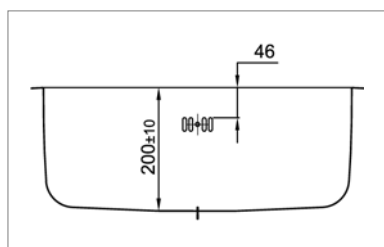

Onderbouw - Vlakbouw - Opbouw - A sous-monter - Affleurant - Enc. haut