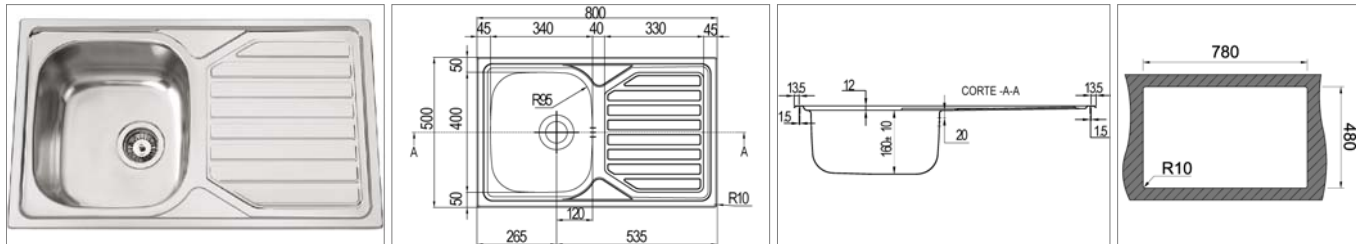

KVR-S 10R4

Omkeerbaar 1 bak - Réversible 1 cuve

KVR-S10R4

Zijdeglans gepolijste inox

Inox poli satiné

251,51 €

Spoeltafel 1 bak voor opbouw - omkeerbaar

- afmetingen : 800x500 mm - bak : 340x400 mm
- diepte : 160 mm - dikte : 0,7 mm
- kastmaat 450 mm
- sifon en manuele sluiting
- zonder kraanuitsparing