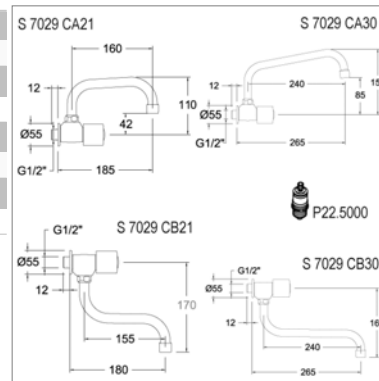

Eco S 7008

S7008CH Chroom Chrome **123,17 €**

Eengats keukenmengkraan

- 360° draaibare uitloop
- voorsprong 145 mm - hoogte 275 mm
- roestvrijstalen klepzitting

Mélangeur d'évier monotrou

- bec tube mobile 360°
- saillie 145 mm - hauteur 275 mm
- siège en acier inoxydable

Kraangat - Perçage utile : Ø 35 mm

S 7028CE08-CE10-CE11

Uitloop - Uitloop - Bec 90 mm

S7028-CE11CH Chroom Chrome **78,66 €**

Uitloop - Uitloop - Bec 130 mm

S7028-CE10CH Chroom Chrome **78,66 €**

Uitloop - Uitloop - Bec 145 mm

S7028-CE08CH Chroom Chrome **78,66 €**

Tapkraan met roestvrijstalen klepzitting

- draaibare uitloop 90, 130 of 145 mm
- eenvoudige wateraansluiting

Robinet avec siège en acier inoxydable

- bec orientable 90, 130 ou 145 mm
- Une seule eau - froide

Kraangat - Perçage utile : Ø min 22 - max 27 mm

S 7009 CA 21-30 - S 7009 CB 21-30

Bovenuitloop 21 / 30 cm - Bec haut 21 / 30 cm

S7009CA21CH Chroom Chrome **129,38 €**

S7009CA30CH Chroom Chrome **132,48 €**

Onderuitloop 21 / 30 cm - Bec bas 21 / 30 cm

S7009CB21CH Chroom Chrome **129,38 €**

S7009CB30CH Chroom Chrome **132,48 €**

Mélangeur mural d'évier avec siège en acier inoxydable

- bec fondu bas ou bec tube haut (160 ou 240mm)
- Entre-axes 150 mm +/- 24 mm

Wand keukenmengkraan met roestvrijstalen klepzitting

- getrokken bovenuitloop of onderuitloop (160 of 240mm)
- Tussenas 150 mm +/- 24 mm

Bestaat in versie tussenas 110 mm - Existe en version entre-axes 110 mm - C10.7019

S 7029 CA 21-30 - S 7029 CB 21-30

Bovenuitloop 18 cm - Bec haut 18 cm

S7029CA21CH Chroom Chrome **78,66 €**

S7029CA30CH Chroom Chrome **78,66 €**

Onderuitloop 18 cm - Bec bas 18 cm

S7029CB21CH Chroom Chrome **78,66 €**

S7029CB30CH Chroom Chrome **78,66 €**

Keukenkraan met roestvrijstalen klepzitting

- getrokken bovenuitloop of onderuitloop (160 of 240mm)
- eenvoudige wateraansluiting

Robinet d'évier avec siège en acier inoxydable