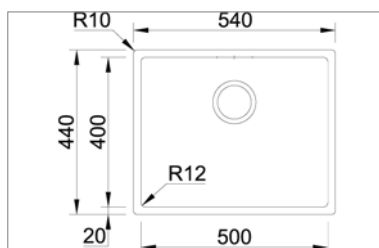

Onderbouw / Vlakbouw / Opbouw - A sous-monter / Affleurant / Enc. haut

KVR-K50UTn

Zijdeglans gepolijste inox

Inox poli satiné

460,58 €

Kvr-Kubus Spoelbak met radius 12 (universeel). Geschikt voor onderbouw, opbouw en vlakbouw

- afmetingen : 540x440mm - bak : 500x400mm
- diepte : 200mm - dikte : 1,2 mm - R=12
- kastmaat : 600 mm
- sifon en manuele sluiting

600 mm

Kvr-Kubus Cuve universelle radius 12 convenant pour montage sous encastré, affleurant ou à encastrer par le haut

- dimensions : 540x440mm - cuve : 500x400mm
- profondeur : 200mm - épaisseur : 1,2 mm - R=12
- meuble : 600 mm
- siphon et vidage manuel