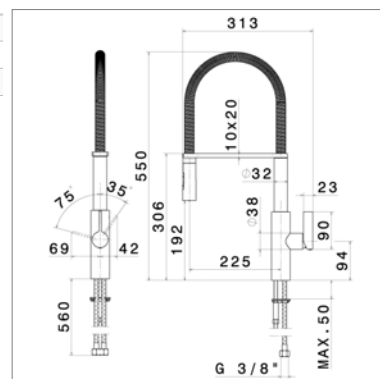

Kraangat - Perçage utile : Ø 35 mm

Ook beschikbaar in PVD en EM zie www.kvrd.be | Existe en PVD et EM voir www.kvrd.be