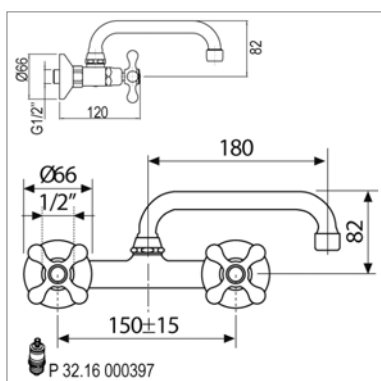

Classic C 10.2723

C10.2723.21	Chroom	Chrome	193,55 €
C10.2723.32	Nikkel mat	Nickel mat	260,82 €
C10.2723.89	Oud brons	Vieux bronze	260,82 €

Classic wand tweegreepskeukenmengkraan

- draaibare boven uitloop
- voorsprong wand-uitloop : 230 mm
- tussenas : 150 mm ± 15 mm

Classic mélangeur mural d'évier

- bec haut mobile
- saillie mur-bec : 230 mm
- entre-axes : 150 mm ± 15 mm