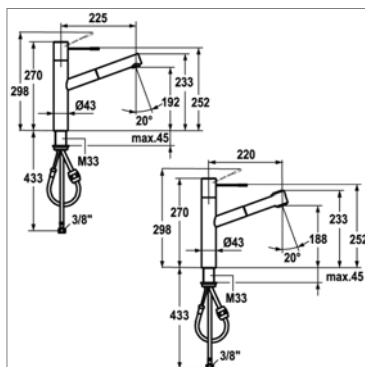

Ono K 10.151.113 - K 10.151.033

Kraangat - Perçage utile : Ø 35 mm

1 Straal - 1 Jet			
K10.151.113.000	Chroom	Chrome	718,70 €
K10.151.113.700	Inox	Inox	929,00 €
2 Stralen - 2 Jets			
K10.151.033.000	Chroom	Chrome	892,70 €
K10.151.033.700	Inox	Inox	1.021,30 €

Ono eengreepskeukenmengkraan

- uittrekbare vaatdouche 1 of 2 stralen
- draaibare uitloop
- voorsprong : 220 of 225 mm

Ono mitigeur à levier

- douchette extractible 1 ou 2 jets
- bec mobile
- saillie : 220 ou 225 mm