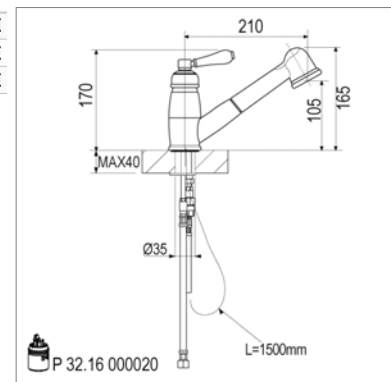

Kraangat - Perçage utile : Ø 35 mm