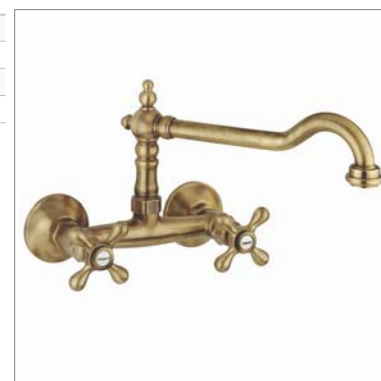

V 2721

V2721CH	Chroom	Chrome	296,01 €
V2721VB	Oud brons	Vieux bronze	403,65 €
V2721CU	Oud koper	Vieux cuivre	403,65 €
V2721NM	Nikkel mat	Nickel mat	403,65 €

Wand keukenmengkraan

- 180° draaibare uitloop
- voorsprong : 235 mm
- keramisch binnenwerk
- tussenas : 150 mm ± 15 mm

Mélangeur mural d'évier

- bec mobile 180°
- saillie : 235 mm
- têtes céramiques
- entre-axes : 150 mm ± 15 mm

Hermitage R 10.9021

R10.9021.32	Nikkel mat	Nickel mat	465,75 €

Wand keukenmengkraan

- draaibare uitloop
- voorsprong wand - uitloop : 305 mm
- witte hendel
- tussenas : 150 mm ± 15 mm

Zolang de voorraad strekt !

Mitigeur mural d'évier

- bec mobile
- saillie mur - bec : 305 mm
- levier blanc
- entre-axes : 150 mm ± 15 mm

jusqu'à épuisement des stocks !

Classic C 10.2722

C10.2722.21	Chroom	Chrome	193,55 €
C10.2722.32	Nikkel mat	Nickel mat	260,82 €
C10.2722.88	Oud koper	Vieux cuivre	260,82 €
C10.2722.89	Oud brons	Vieux bronze	260,82 €

Classic wand tweegreepskeukenmengkraan

- draaibare uitloop
- voorsprong wand-uitloop : 230 mm
- tussenas : 150 mm ± 15 mm

Classic mélangeur mural d'évier

- bec mobile
- saillie mur - bec : 230 mm
- entre-axes : 150 mm ± 15 mm

Classic C 10.2723

C10.2723.21	Chroom	Chrome	193,55 €
C10.2723.32	Nikkel mat	Nickel mat	260,82 €
C10.2723.89	Oud brons	Vieux bronze	260,82 €

Classic wand tweegreepskeukenmengkraan

- draaibare boven uitloop
- voorsprong wand-uitloop : 230 mm
- tussenas : 150 mm ± 15 mm

Classic mélangeur mural d'évier

- bec haut mobile
- saillie mur-bec : 230 mm
- entre-axes : 150 mm ± 15 mm