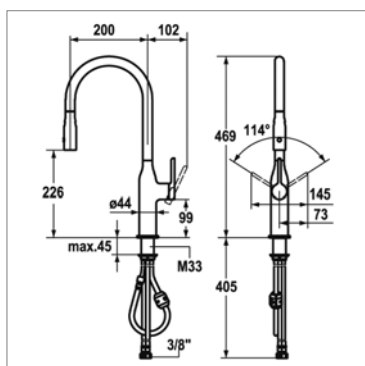

Sin K 10.261.002

Kraangat - Perçage utile : Ø 35 mm

K10.261.002.000	Chroom	Chrome	649,60 €

Sin eengreepskeukenmengkraan

- zwanenhals
- uittrekbare perlator op slang - 2 stralen
- flexibele aansluitslangen 3/8"

Sin mitigeur à levier

- col de cygne
- poignée mousseur extractible - 2 jets
- raccords flexibles 3/8"