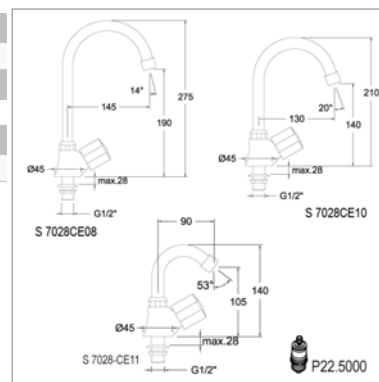

Eco S 7008

S7008CH Chroom Chrome **123,17 €**

Eengats keukenmengkraan

- 360° draaibare uitloop
- voorsprong 145 mm - hoogte 275 mm
- roestvrijstalen klepzitting

Mélangeur d'évier monotrou

- bec tube mobile 360°
- saillie 145 mm - hauteur 275 mm
- siège en acier inoxydable

Kraangat - Perçage utile : Ø 35 mm

S 7028CE08-CE10-CE11

Uitloop - Uitloop - Bec 90 mm

S7028-CE11CH Chroom Chrome **78,66 €**

Uitloop - Uitloop - Bec 130 mm

S7028-CE10CH Chroom Chrome **78,66 €**

Uitloop - Uitloop - Bec 145 mm

S7028-CE08CH Chroom Chrome **78,66 €**

Tapkraan met roestvrijstalen klepzitting

- draaibare uitloop 90, 130 of 145 mm
- eenvoudige wateraansluiting

Robinet avec siège en acier inoxydable

- bec orientable 90, 130 ou 145 mm
- Une seule eau - froide

Kraangat - Perçage utile : Ø min 22 - max 27 mm

S 7009 CA 21-30 - S 7009 CB 21-30

Bovenuitloop 21 / 30 cm - Bec haut 21 / 30 cm

S7009CA21CH Chroom Chrome **129,38 €**

S7009CA30CH Chroom Chrome **132,48 €**

Onderuitloop 21 / 30 cm - Bec bas 21 / 30 cm

S7009CB21CH Chroom Chrome **129,38 €**

S7009CB30CH Chroom Chrome **132,48 €**

Mélangeur mural d'évier avec siège en acier inoxydable

- bec fondu bas ou bec tube haut (160 ou 240mm)
- Entre-axes 150 mm +/- 24 mm

Wand keukenmengkraan met roestvrijstalen klepzitting

- getrokken bovenuitloop of onderuitloop (160 of 240mm)
- Tussenas 150 mm +/- 24 mm

Bestaat in versie tussenas 110 mm - Existe en version entre-axes 110 mm - C10.7019

S 7029 CA 21-30 - S 7029 CB 21-30

Bovenuitloop 18 cm - Bec haut 18 cm

S7029CA21CH Chroom Chrome **78,66 €**

S7029CA30CH Chroom Chrome **78,66 €**

Onderuitloop 18 cm - Bec bas 18 cm

S7029CB21CH Chroom Chrome **78,66 €**

S7029CB30CH Chroom Chrome **78,66 €**

Keukenkraan met roestvrijstalen klepzitting

- getrokken bovenuitloop of onderuitloop (160 of 240mm)
- eenvoudige wateraansluiting

Robinet d'évier avec siège en acier inoxydable