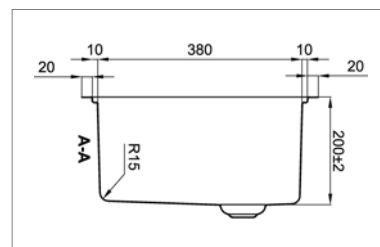

- dimensions : 380x440mm - cuve : 340x400mm
- profondeur : 200mm - épaisseur : 0,8 mm - R=25
- meuble : 450 mm
- Planche à découper / égouttoir réversible
- siphon, vidage manuel

NEW

KVR-K25 - 40

Onderbouw / Vlakbouw / Opbouw - A sous-monter / Affleurant / Enc. haut