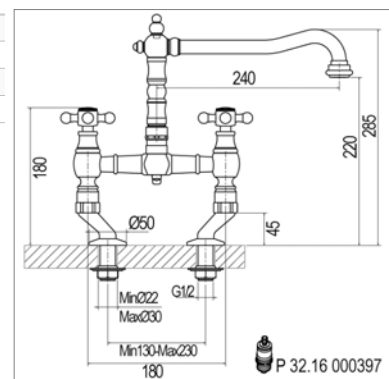

Kraangat - Perçage utile : Ø 27 mm

V 10.0010.XX

"Cottage" hendel
▪ Extra voor 2 stukken

Levier "Cottage"
▪ Supplément pour 2 pièces

V10.0010.XX	Blanc	Wit	68,31 €