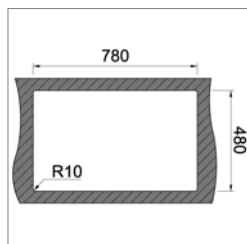

NEW

KVR-LU 10R4

Omkeerbaar 1 bak - Réversible 1 cuve

KVR-LU10R4

Zijdeglans gepolijste inox

Inox poli satiné

346,73 €

Spoeltafel 1 bak voor opbouw - omkeerbaar

- afmetingen : 800x500 mm - bak : 340x400 mm
- diepte : 200 mm - dikte : 0,8 mm
- kastmaat 600 mm
- sifon en manuele sluiting
- zonder kraanuitsparing

600 mm

Évier 1 cuve à encastrer par le haut - réversible

- dimensions : 800x500 mm - cuve : 340x400 mm
- profondeur : 200mm - épaisseur : 0,8 mm
- meuble : 600mm
- siphon et vidage manuel
- sans percement pour la robinetterie