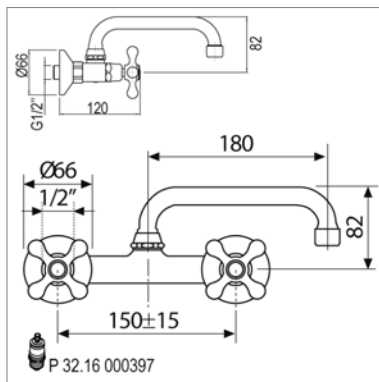

Classic C 10.2723

C10.2723.21	Chroom	Chrome	193,55 €
C10.2723.32	Nikkel mat	Nickel mat	260,82 €
C10.2723.89	Oud brons	Vieux bronze	260,82 €

Classic wand tweegreepskeukenmengkraan

- draaibare boven uitloop
- voorsprong wand-uitloop : 230 mm
- tussenas : 150 mm ± 15 mm

Classic mélangeur mural d'évier

- bec haut mobile
- saillie mur-bec : 230 mm
- entre-axes : 150 mm ± 15 mm