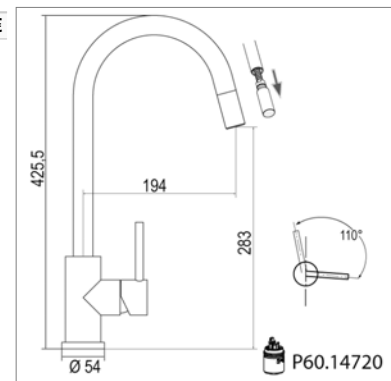

- bec mobile
- saillie : 191 mm - hauteur : 405 mm

Kraangat - Perçage utile : Ø 35 mm

Techno Inox I 10.3545

I10.3545.50 Full Inox Full Inox **399,00 €**

Techno Inox Eengreepsmengkraan

- uittrekbare perlator op slang - 1 straal
- ronde draaibare uitloop
- voorsprong : 194 mm - hoogte : 425 mm

Techno Inox Mitigeur d'évier

- poignée mousseur extractible sur flexible - 1 jet
- bec mobile col de cygne
- saillie : 194 mm - hauteur : 425 mm

Kraangat - Perçage utile : Ø 35 mm

X-T N 4320

Kraangat - Perçage utile : Ø 35 mm