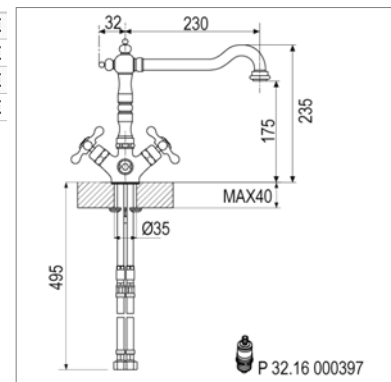

Kraangat - Perçage utile : Ø 35 mm