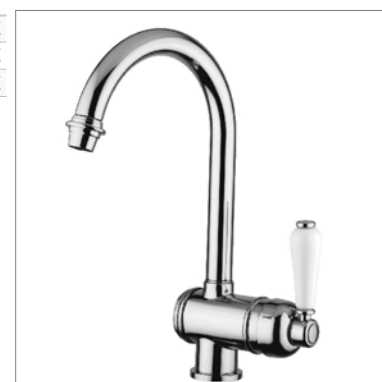

Kraangat - Perçage utile : Ø 35 mm

R 10.1929

R10.1929.21	Chroom	Chrome	648,95 €
R10.1929.89	Oud brons	Vieux bronze	838,35 €
R10.1929.32	Nikkel mat	Nickel mat	838,35 €

Eéngreepskeukenmengkraan

- uittrekbare vaatdouche - 2 stralen
- keramisch binnenwerk
- met witte hendel

Mitigeur d'évier monotrou

- douchette extractible - 2 jets
- mécanisme céramique
- fourni avec levier blanc