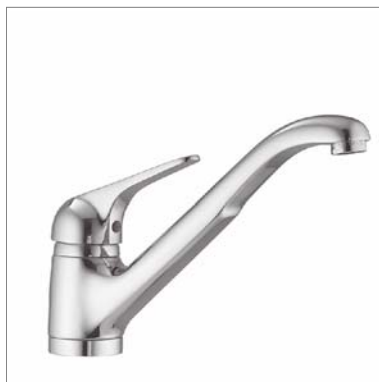

C 10.5509.21

C 10.5519.81

C10.8039.21

C 10.5519.21

Kleurstalen C 10.5509 - C 10.5519 Finitions

Classic C 10.5509

Kraangat - Perçage utile : Ø 35 mm

C10.5509.21	Chroom	Chrome	198,00 €
C10.5509.22	Chroom mat	Chrome mat	264,00 €
C10.5509.81	Wit	Blanc	264,00 €
C10.5509.82	Bruin	Brun	264,00 €
C10.5509.83	Zwart	Noir	264,00 €
C10.5509.88	Oud koper	Vieux cuivre	299,00 €
C10.5509.89	Brons	Bronze	299,00 €
C10.5509.90	Virginia	Virginia	299,00 €
C10.5509.93	Gr. zwart	Granit noir	299,00 €