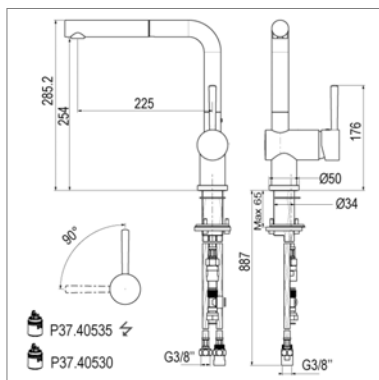

Techno D 10.3353 - D 10.3559

Kraangat - Perçage utile : Ø 35 mm

<u>Venster kraan - Spécial fenêtre</u>			
D10.3353.21	Chroom	Chrome	490,59 €
<u>Venster kraan + Lagedruk boiler - Spécial fenêtre + Basse Pression</u>			
D10.3559.21	Chroom	Chrome	609,10 €

Techno Afneembare keukenmengkraan

- uittrekbare vaatdouche - 1 straal
- draaibare uitloop
- D 10.3559 - voor lagedruk boiler

Techno Mitigeur d'évier déboitable

- douchette extractible - 1 jet
- bec mobile
- D 10.3559 - Basse pression