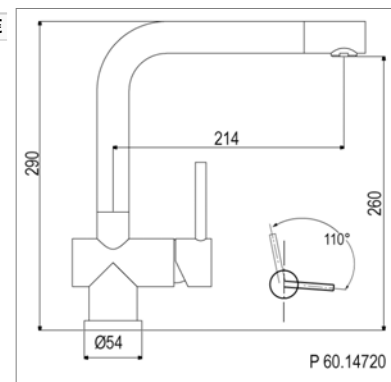

- bec mobile
- saillie : 214 mm - hauteur : 290 mm

Kraangat - Perçage utile : Ø 35 mm

Techno Inox I 10.3319

I10.3319.50 Full Inox Full Inox **399,00 €**

I10.3319.53 PVD Black Steel **NEW** PVD Black Steel **459,00 €**