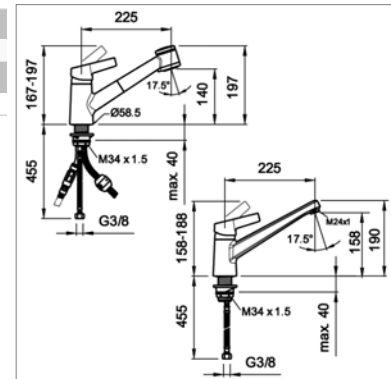

Kraangat - Perçage utile : Ø 35 mm