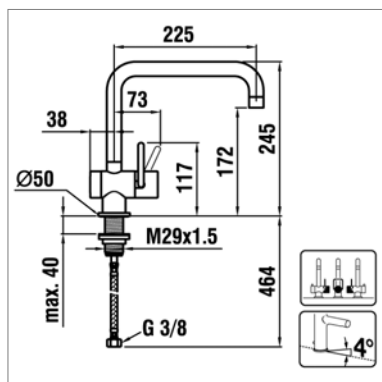

Surf Mitigeur d'évier

- poignée mousseur extractible - 1 jet
- positionnement de la manette au choix : à droite, vers l'avant, à gauche
- saillie : 220 mm - hauteur : 285 mm

Twin 9.89532 - 9.89552

Kraangat - Perçage utile : Ø 35 mm