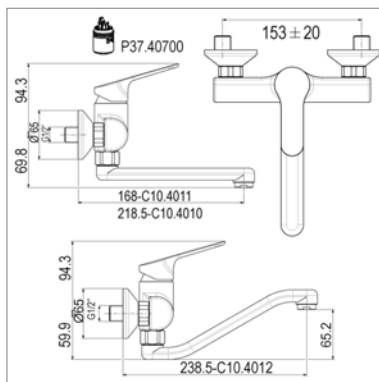

Classic C 10.4011 - C 10.4010 - C 10.4012

<u>Voorsprong 168 mm - Saillie 168 mm</u>			
C10.4011.21	Chroom	Chrome	184,23 €
<u>Voorsprong 218 mm - Saillie 218 mm</u>			
C10.4010.21	Chroom	Chrome	184,23 €
<u>Voorsprong 238 mm - Saillie 238 mm</u>			
C10.4012.21	Chroom	Chrome	191,48 €

Classic Wand keukenmengkraan

- draaibare onderuitloop

Classic Mitigeur mural d'évier

- bec bas orientable