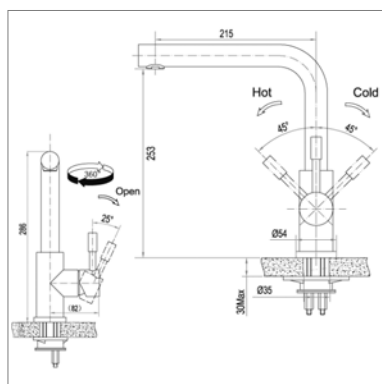

Typo Inox I 10.3500

Kraangat - Perçage utile : Ø 35 mm

I10.3500.50 Full Inox Full Inox **298,00 €**

Typo Inox Eengreepsmengkraan

- draaibare uitloop
- voorsprong : 215 mm - hoogte : 286 mm
- slangverbinding

Typo Inox Mitigeur d'évier

- bec mobile
- saillie : 215 mm - hauteur : 286 mm
- raccordement par flexibles