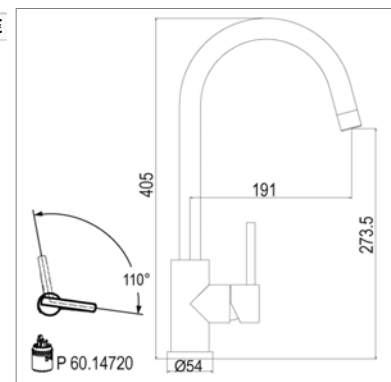

Kraangat - Perçage utile : Ø 35 mm