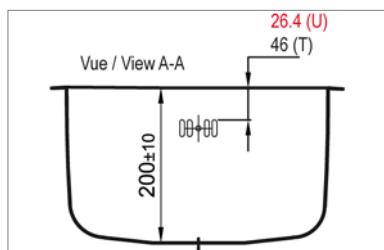

KVR-X 40

Onderbouw - A sous-monter