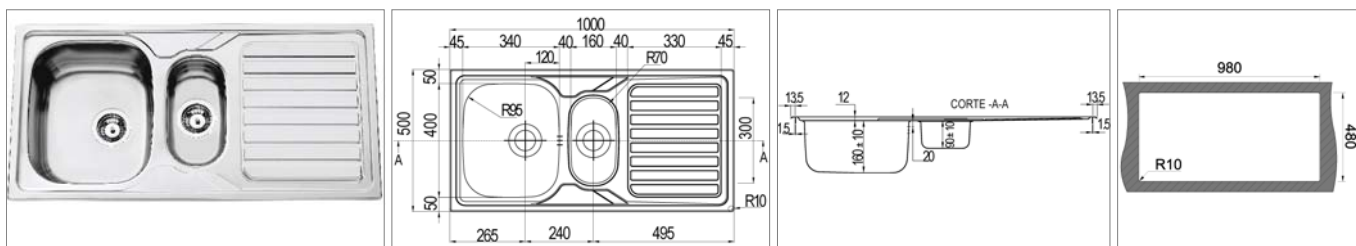

KVR-S 15R4

Omkeerbaar 1½ bak - Réversible 1½ cuve

KVR-S15R4

Zijdeglans gepolijste inox

Inox poli satiné

273,24 €

Spoeltafel 1 ½ bak voor opbouw - omkeerbaar

- afmetingen : 1000x500 mm - bakken : 340x400/160x300mm
- diepte : 160/90 mm - dikte : 0,7 mm
- kastmaat 600 mm
- sifon en manuele sluiting
- zonder kraanuitsparing

600 mm

Évier 1 ½ cuve à encastrer par le haut - réversible

- dimensions : 1000x500 mm - cuves : 340x400/160x300mm
- profondeur : 160/90mm - épaisseur : 0,7 mm
- meuble : 600mm
- siphon et vidage manuel
- sans perçement pour la robinetterie