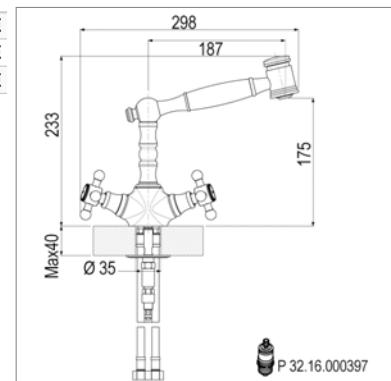

Kraangat - Perçage utile : Ø 35 mm