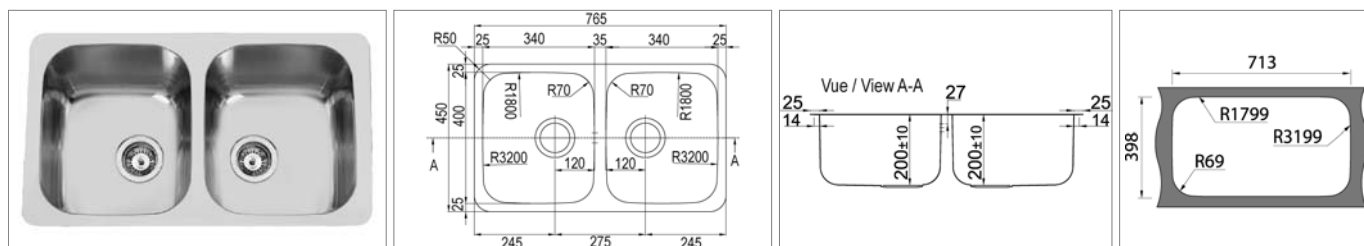

- dimensions : 571x450mm - cuves : 340x400/146x296mm
- profondeur : 200mm/150mm - épaisseur : 0,8 mm
- siphon et vidage manuel

KVR-Twin 80U

Omkeerbaar - voor onderbouw - Réversible - à sous monter

KVR-Twin80U