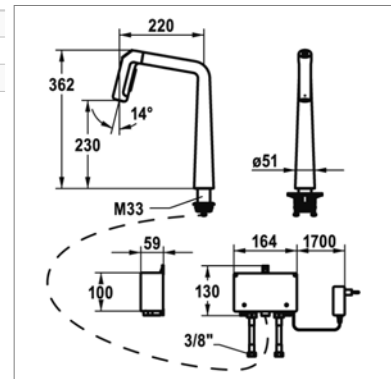

Kraangat - Perçage utile : Ø 35 mm