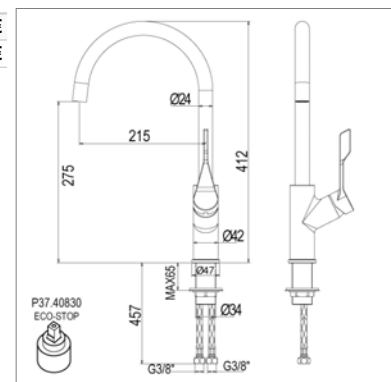

Kraangat - Perçage utile : Ø 35 mm