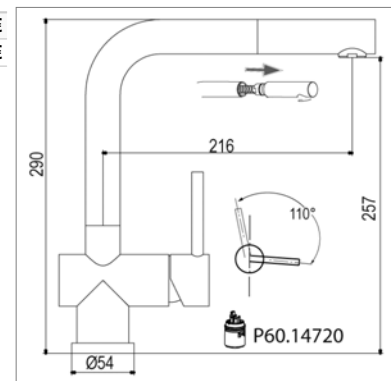

- bec mobile
- saillie : 214 mm - hauteur : 290 mm

Kraangat - Perçage utile : Ø 35 mm

Techno Inox I 10.3319

I10.3319.50 Full Inox Full Inox **399,00 €**

I10.3319.53 PVD Black Steel **NEW** PVD Black Steel **459,00 €**

Techno Inox Eengreepsmengkraan

- uittrekbare vaatdouches - 1 straal
- draaibare uitloop
- voorsprong : 216 mm - hoogte : 290 mm

Techno Inox Mitigeur d'évier

- douche extractible - 1 jet
- bec mobile
- saillie : 216 mm - hauteur : 290 mm