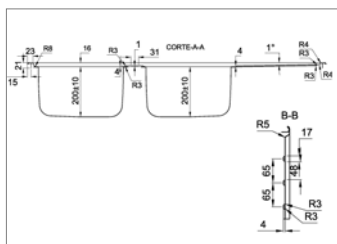

NEW

KVR-LU 20R4

Omkeerbaar 2 bakken - Réversible 2 cuves

KVR-LU20R4

Zijdeglans gepolijste inox

Inox poli satiné

520,61 €

Spoeltafel 2 bakken voor opbouw - omkeerbaar

- afmetingen : 1200x500 mm - bakken : 340x400/340x400mm
- diepte : 200 mm - dikte : 0,8 mm
- kastmaat 900 mm
- sifon en manuele sluiting
- zonder kraanuitsparing

900 mm

Évier 2 cuves à encastrer par le haut - réversible

- dimensions : 1200x500 mm - cuves : 340x400/340x400mm
- profondeur : 200mm - épaisseur : 0,8 mm
- meuble : 900mm
- siphon et vidage manuel
- sans percement pour la robinetterie