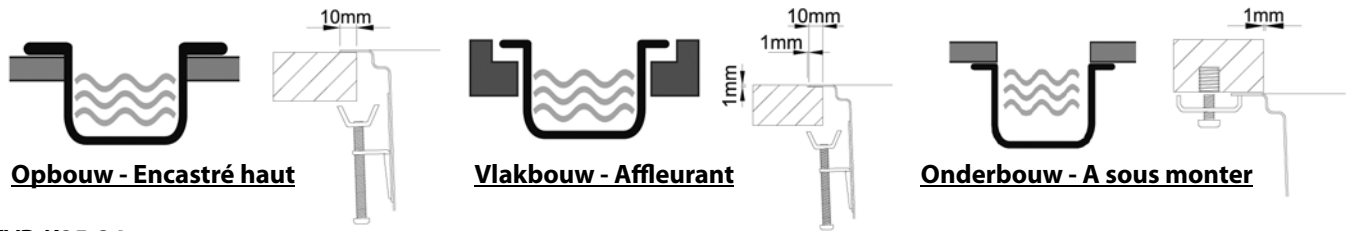

KVR-K25-34

KVR-K25-40

KVR-K25-50

KVR-K25-3418 - KVR-K25-1834

KVR-K25-3434

KVR-Rondo 38