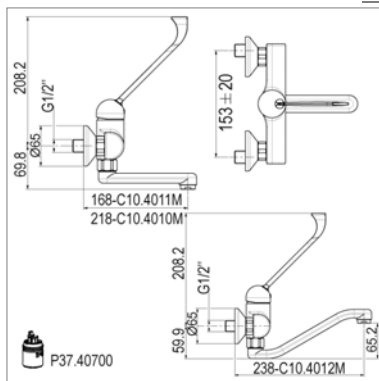

Classic Wand keukenmengkraan

- draaibare onderuitloop

Classic Mitigeur mural d'évier

- bec bas orientable

Classic C 10.4011M - C 10.4010M - C 10.4012M

<u>Voorsprong 168 mm - Saillie 168 mm</u>			
C10.4011M.21	Chroom	Chrome	222,53 €
<u>Voorsprong 218 mm - Saillie 218 mm</u>			
C10.4010M.21	Chroom	Chrome	222,53 €
<u>Voorsprong 238 mm - Saillie 238 mm</u>			
C10.4012M.21	Chroom	Chrome	227,70 €