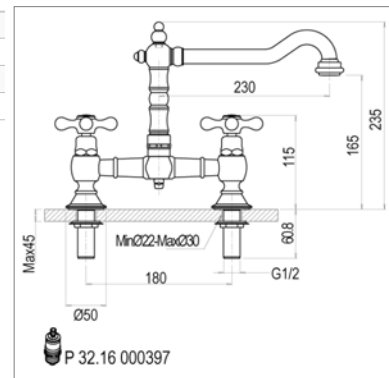

Kraangat - Perçage utile : Ø 27 mm