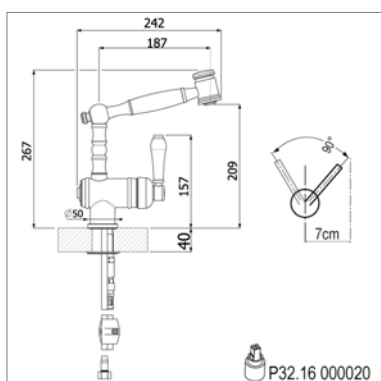

Mitigeur d'évier monotrou

- bec tubulaire mobile 360°
- saillie : 190 mm - hauteur : 325 mm
- fourni avec levier blanc

Kraangat - Perçage utile : Ø 35 mm

R 10.1929

R10.1929.21	Chroom	Chrome	648,95 €
R10.1929.89	Oud brons	Vieux bronze	838,35 €
R10.1929.32	Nikkel mat	Nickel mat	838,35 €