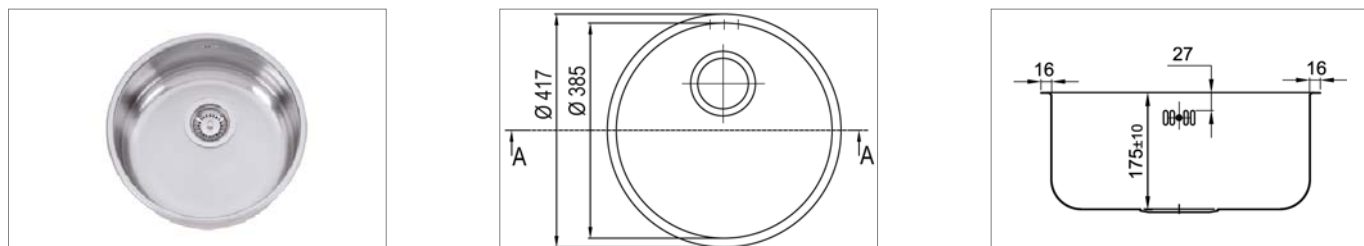

KVR-Rondo 38

Onderbouw - Vlakbouw - Opbouw - A sous-monter - Affleurant - Enc. haut

KVR-Rondo38UT

Zijdeglans gepolijste inox

Inox poli satiné

225,63 €

Spoelbak universeel. Geschikt voor onderbouw, opbouw en vlakbouw

- afmetingen : Ø 38,5 - bak : 397mm
- diepte : 180mm - dikte : 0,6 mm
- kastmaat 450 mm
- sifon en manuele sluiting

450 mm

Cuve universelle convenant pour montage sous encastré, affleurant ou à encaster par le haut

- dimensions : Ø 38,5 - cuve : 397mm
- profondeur : 180mm - épaisseur : 0,6 mm
- meuble : 450mm
- siphon et vidage manuel