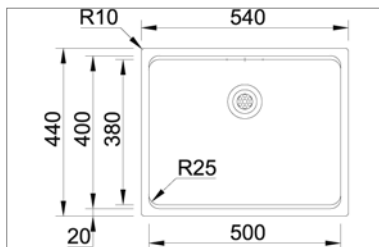

KVR-K25 - 50