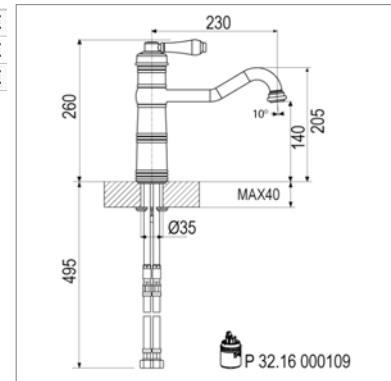

Kraangat - Perçage utile : Ø 35 mm