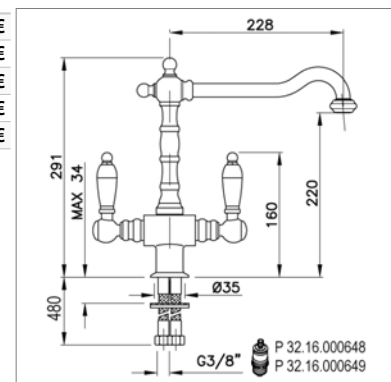

Kraangat - Perçage utile : Ø 35 mm