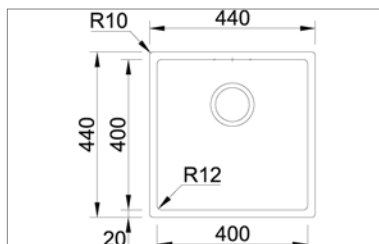

KVR-K 40UTn

NEW

Onderbouw / Vlakbouw / Opbouw - A sous-monter / Affleurant / Enc. haut

KVR-K40UTn

Zijdeglans gepolijste inox

Inox poli satiné

437,81 €

Kvr-Kubus Spoelbak met radius 12 (universeel). Geschikt voor onderbouw, opbouw en vlakbouw

- afmetingen : 440x440mm - bak : 400x400mm
- diepte : 200mm - dikte : 1,2 mm - R=12
- kastmaat : 500 mm
- sifon en manuele sluiting

500 mm

Kvr-Kubus Cuve universelle radius 12 convenant pour montage sous encastré, affleurant ou à encastrer par le haut

- dimensions : 440x440mm - cuve : 400x400mm
- profondeur : 200mm - épaisseur : 1,2 mm - R=12
- meuble : 500 mm
- siphon et vidage manuel