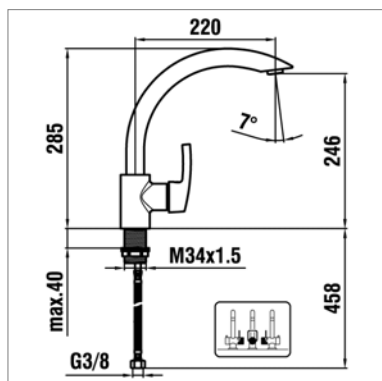

Mitigeur d'évier

- bec flexible
- positionnement de la manette au choix : à droite, vers l'avant, à gauche

Kraangat - Perçage utile : Ø 35 mm

Surf 9.19535 - 9.19536

Kraangat - Perçage utile : Ø 35 mm

9.19535.100	Chroom	Chrome	494,73 €
9.19536.441.000	Inox	Inox	707,94 €