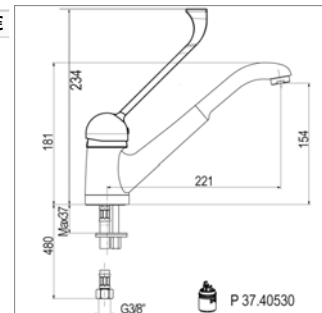

Kleurstalen C 10.5509 - C 10.5519 Finitions

Classic C 10.5509

C10.5509.21	Chroom	Chrome	198,00 €
C10.5509.22	Chroom mat	Chrome mat	264,00 €
C10.5509.81	Wit	Blanc	264,00 €
C10.5509.82	Bruin	Brun	264,00 €
C10.5509.83	Zwart	Noir	264,00 €
C10.5509.88	Oud koper	Vieux cuivre	299,00 €
C10.5509.89	Brons	Bronze	299,00 €
C10.5509.90	Virginia	Virginia	299,00 €
C10.5509.93	Gr. zwart	Granit noir	299,00 €

Classic Eéngreepskeukenmengkraan

- 360° draaibare gegoten uitloop
- voorsprong : 221 mm
- slangverbinding

Classic Mitigeur d'évier

- bec fondu, orientable 360°
- saillie : 221 mm.
- raccordement par flexibles

Classic C 10.5509M

C10.5509M.21	Chroom	Chrome	236,00 €

1-greepskeukenmengkraan

- draaibare uitloop 360°
- voorsprong 221 mm
- slangverbinding
- medische hendel

Mitigeur d'évier

- bec mobile 360°
- saillie 221 mm
- raccordement flexibles
- levier médical

Classic C 10.5519

C10.5519.21	Chroom	Chrome	240,00 €
C10.5519.22	Chr. mat	Chrome mat	298,00 €
C10.5519.81	Wit	Blanc	298,00 €
C10.5519.82	Bruin	Brun	298,00 €
C10.5519.83	Zwart	Noir	298,00 €
C10.5519.89	Brons	Bronze	369,00 €
C10.5519.90	Virginia	Virginia	369,00 €
C10.5519.93	Gr. zwart	Granit noir	369,00 €

Classic Eéngreepskeukenmengkraan

- handdouche 2 stralen
- slangverbinding
- Bestaat ook voor lagedruk boiler (C10.5579)

Classic Mitigeur d'évier

- douchette extractible 2 jets
- raccordement par flexibles

Existe en version pour raccordement basse pression (C10.5579)