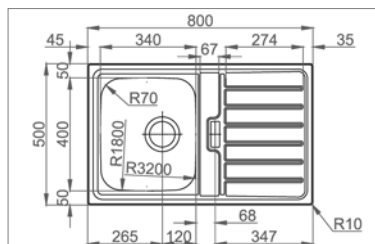

NEW

KVR-LU 10R4

Omkeerbaar 1 bak - Réversible 1 cuve

KVR-LU10R4

Zijdeglans gepolijste inox

Inox poli satiné

346,73 €

Spoeltafel 1 bak voor opbouw - omkeerbaar

- afmetingen : 800x500 mm - bak : 340x400 mm
- diepte : 200 mm - dikte : 0,8 mm
- kastmaat 600 mm
- sifon en manuele sluiting
- zonder kraanuitsparing

600 mm

Évier 1 cuve à encastrer par le haut - réversible

- dimensions : 800x500 mm - cuve : 340x400 mm
- profondeur : 200mm - épaisseur : 0,8 mm
- meuble : 600mm
- siphon et vidage manuel
- sans percement pour la robinetterie