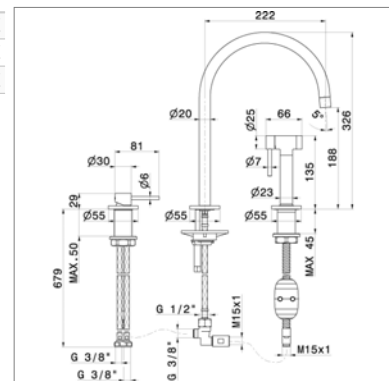

Kraangat - Perçage utile : Ø 35 mm

Ook beschikbaar in PVD en EM zie www.kvrd.be | Existe en PVD et EM voir www.kvrd.be