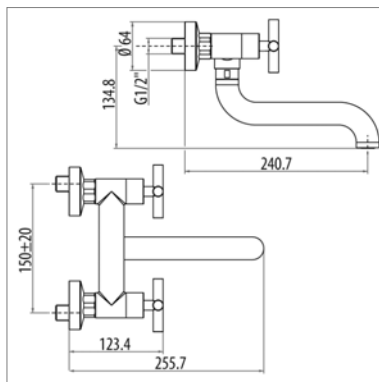

Tuba D 10.6322

NEW

D10.6322.21	Chroom	Chrome	453,33 €
D10.6322.83	Mat Zwart	Noir mat	681,03 €

Tuba Wand tweegreepskeukenmengkraan

- draibare uitloop
- voorsprong wand-uitloop : 255 mm
- tussenas : 150mm ± 20 mm

Tuba Mélangeur mural d'évier

- bec mobile
- saillie mur-bec : 255 mm
- entre-axes : 150mm ± 20 mm