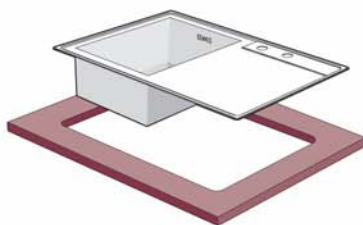

Opbouw - Encastré haut

Traditionele opbouw spoeltafel.
Plaatsing langs boven.

Installation traditionnelle de l'évier par le haut, sur le plan de travail.

Opbouw - Encastré haut

Ultravlakke rand - Bord extra-plat