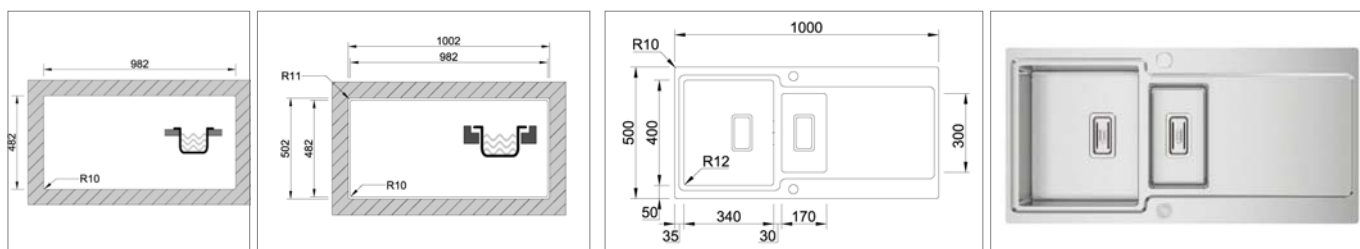

KVR-KP 15R1AP

NEW

Omkeerbaar 1½ bak - Réversible 1½ cuve

KVR-KP15R1AP

Zijdeglans gepolijste inox

Inox poli satiné

932,54 €

Kubus spoeltafel 1 ½ bak voor opbouw of vlakbouw - omkeerbaar

- afmetingen: 1000x500mm -bakken: 340x400/170x300mm
- diepte : 200 / 170 mm - dikte : 1,2 mm
- kastmaat 600 mm
- sifon en 1 automatische + 1 manuele (vierkante) sluiting
- met kraanuitsparing

600 mm

Kubus évier 1 ½ cuve à encastrer par le haut ou à affleurant - réversible

- dimensions: 1000x500mm -cuves: 340x400/170x300mm
- profondeur: 200 / 170 mm - épaisseur : 1,2 mm
- meuble : 600mm
- siphon et 1 vidage automatique + 1 manuel (rectangulaire)
- avec perçement pour la robinetterie