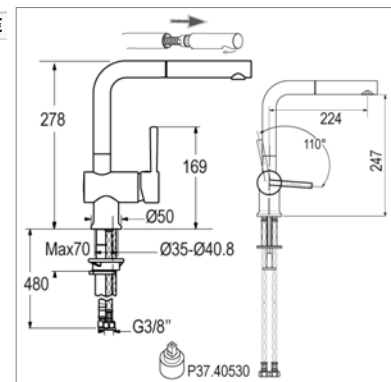

Kraangat - Perçage utile : Ø 35 mm