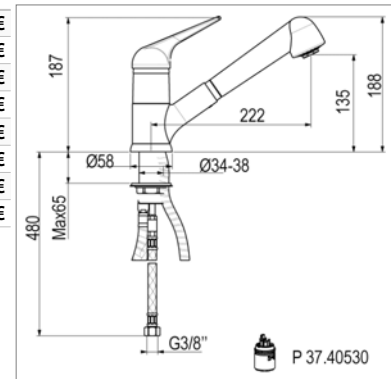

Kraangat - Perçage utile : Ø 35 mm