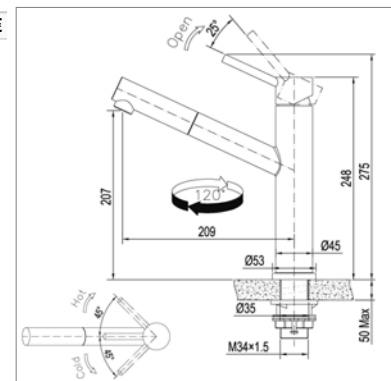

Techno Inox Eengreepsmengkraan

- uittrekbare vaatdouche - 1 straal
- draaibare uitloop
- voorsprong : 209 mm

Techno Inox Mitigeur d'évier

- douchette extractible - 1 jet
- bec mobile
- saillie : 209 mm

Kraangat - Perçage utile : Ø 35 mm