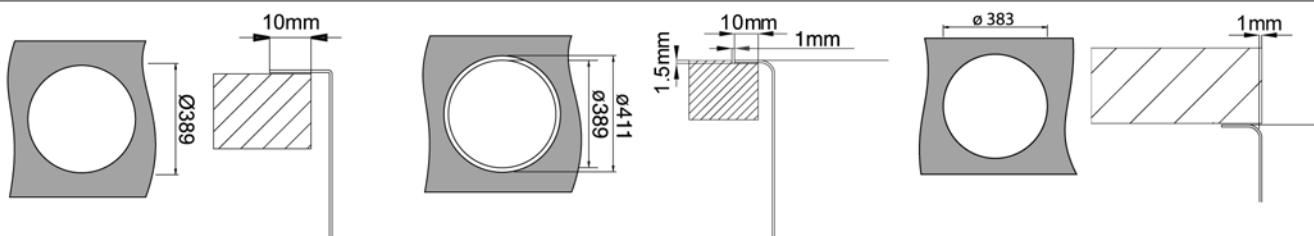

KVR-Rondo 38