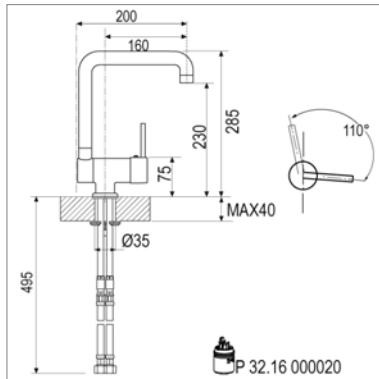

Eve Mitigeur d'évier avec ou sans LED

- position du levier possible à droite ou à gauche
- mousseur extractible, avec ou sans LED
- saillie: 225/190 mm - hauteur: 419/339 mm
- raccordement flexibles

Rocking D 10.3600