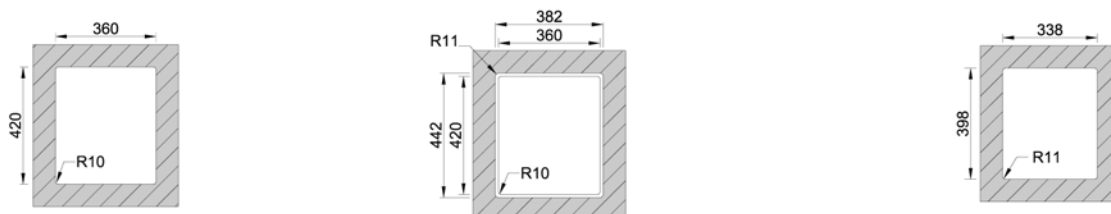

KVR-K 34UTn