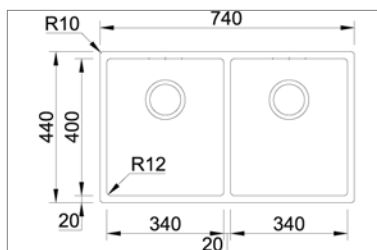

- dimensions : 540x440mm - cuve : 500x400mm
- profondeur : 200mm - épaisseur : 1,2 mm - R=12
- meuble : 600 mm
- siphon et vidage manuel

KVR-K 3434UTn

NEW

Onderbouw / Vlakbouw / Opbouw - A sous-monter / Affleurer / Enc. haut