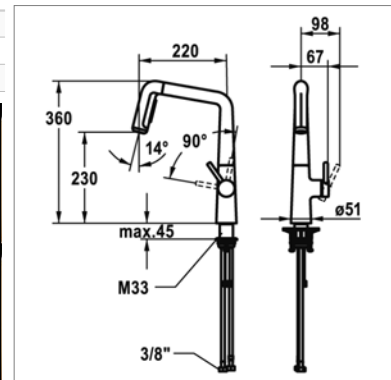

Kraangat - Perçage utile : Ø 35 mm

NEW