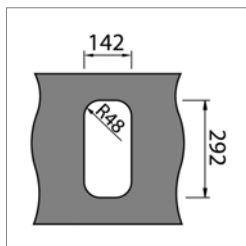

T
Ultravlakke rand
Bord extra-plat

KVR-X 15

Onderbouw - A sous-monter