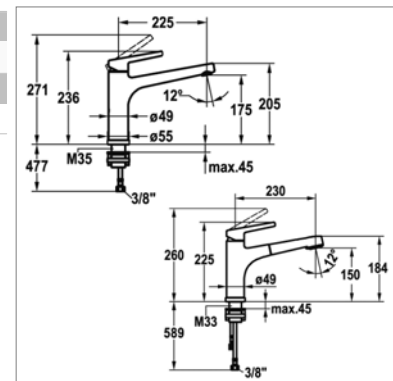

Kraangat - Perçage utile : Ø 35 mm