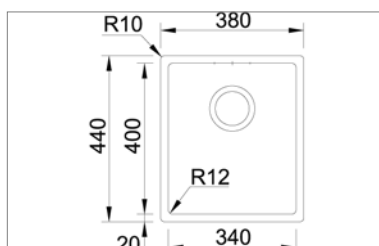

- dimensions : 210x440mm - cuve : 170x400mm
- profondeur : 170mm - épaisseur : 1mm - R=12
- meuble : 300 mm
- siphon et vidage manuel

KVR-K 34UTn

NEW

Onderbouw / Vlakbouw / Opbouw - A sous-monter / Affleurant / Enc. haut