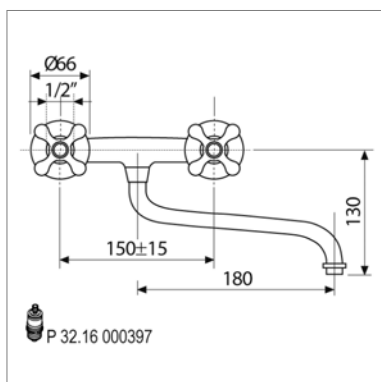

Zolang de voorraad strekt !

Mitigeur mural d'évier

- bec mobile
- saillie mur - bec : 305 mm
- levier blanc
- entre-axes : 150 mm ± 15 mm

jusqu'à épuisement des stocks !

Classic C 10.2722

C10.2722.21	Chroom	Chrome	193,55 €
C10.2722.32	Nikkel mat	Nickel mat	260,82 €
C10.2722.88	Oud koper	Vieux cuivre	260,82 €
C10.2722.89	Oud brons	Vieux bronze	260,82 €