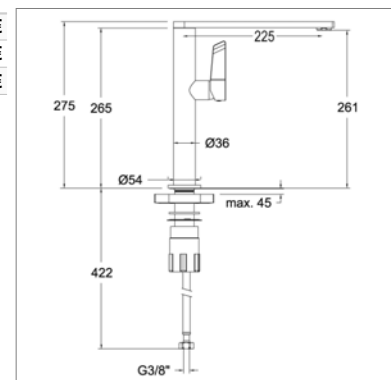

Kraangat - Perçage utile : Ø 35 mm