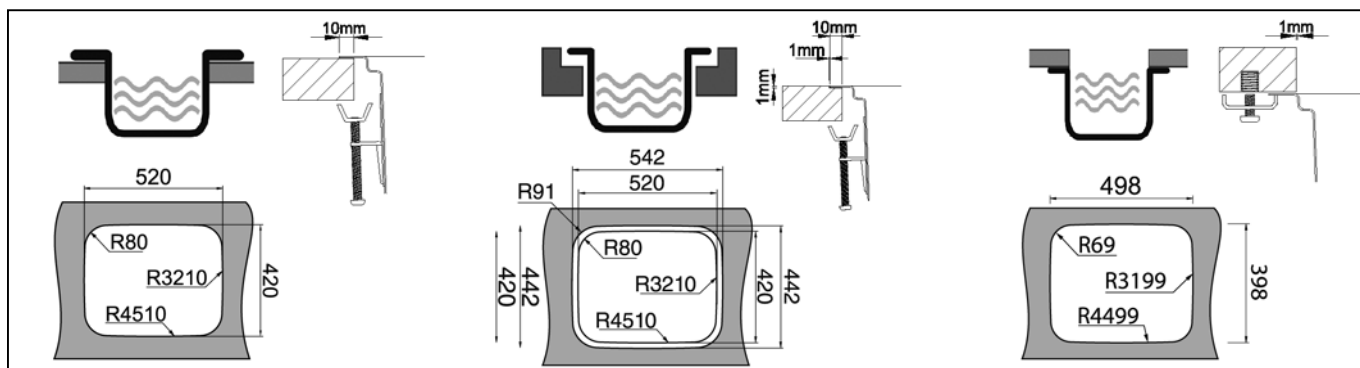

Kvr-Xylo Cuve à sous monter ou pour montage affleurant / encastré haut - Bord extra-plat

- dimensions : 540x440mm - cuve : 500x400mm
- profondeur : 200mm - épaisseur : 0,8 mm
- meuble : 600mm
- siphon et vidage manuel