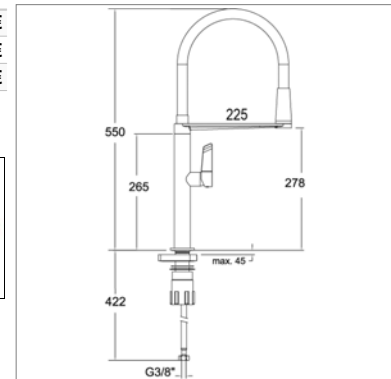

Keukenmengkraan

- vaatdouches op slang met magneet op draaibare arm
- hoogte : 550 mm
- binnenwerk S25000-2

Mitigeur d'évier

- douchette aimantée sur flexible - bras mobile
- hauteur : 550 mm
- mécanisme S25000-2