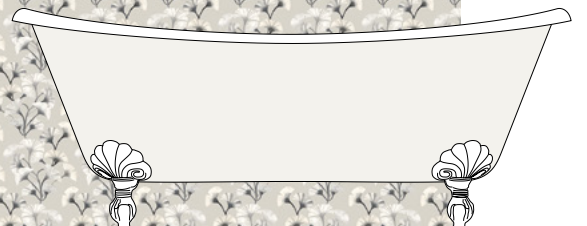

mm L: 4230 x H: 3000 - L: 166 1/2" x H: 118 1/8"

WALLPAPER COLLECTION - FRANCESCA GRECO