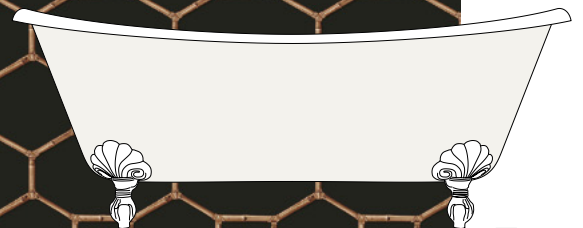

◀ 1:10

BAMBOO BLACK - VNBAMB

◀ 1:50

mm L: 4230 x H: 4000 - L: 166 1/2" x H: 157 1/2"

BOTANICA

BOTANICA DARK
VNBOTD

BOTANICA GREY
VNBOTG

BOTANICA MAKEUP
VNBOTM