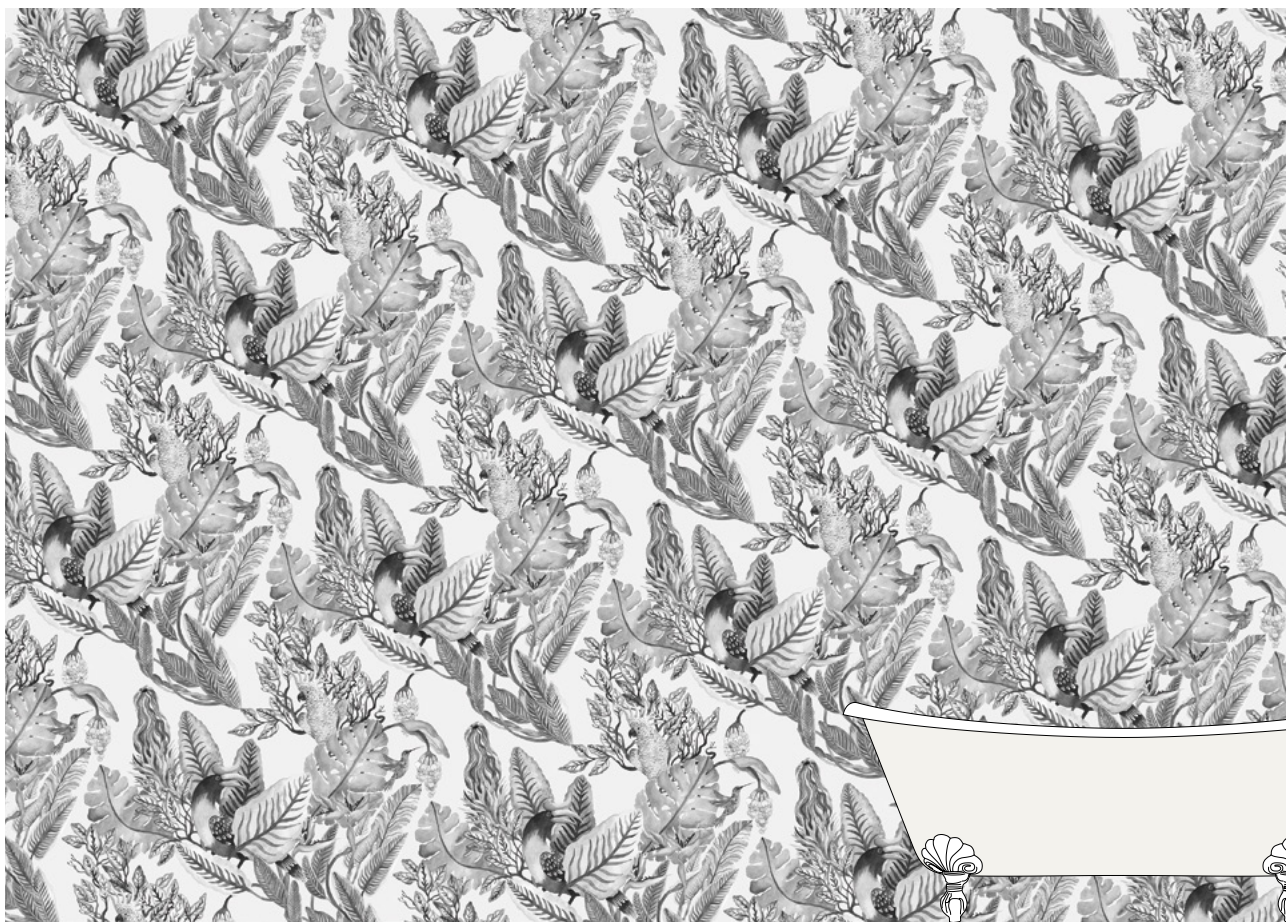

◀ 1:50

mm L: 4230 x H: 3000 - L: 166 1/2" x H: 118 1/8"

WALLPAPER COLLECTION - FRANCESCA GRECO

LISTINO PREZZI WALLPAPER COLLECTION

Prezzo Wallpaper Collection: P. 2.47 - M²

CARATTERISTICHE TECNICHE GENERALI