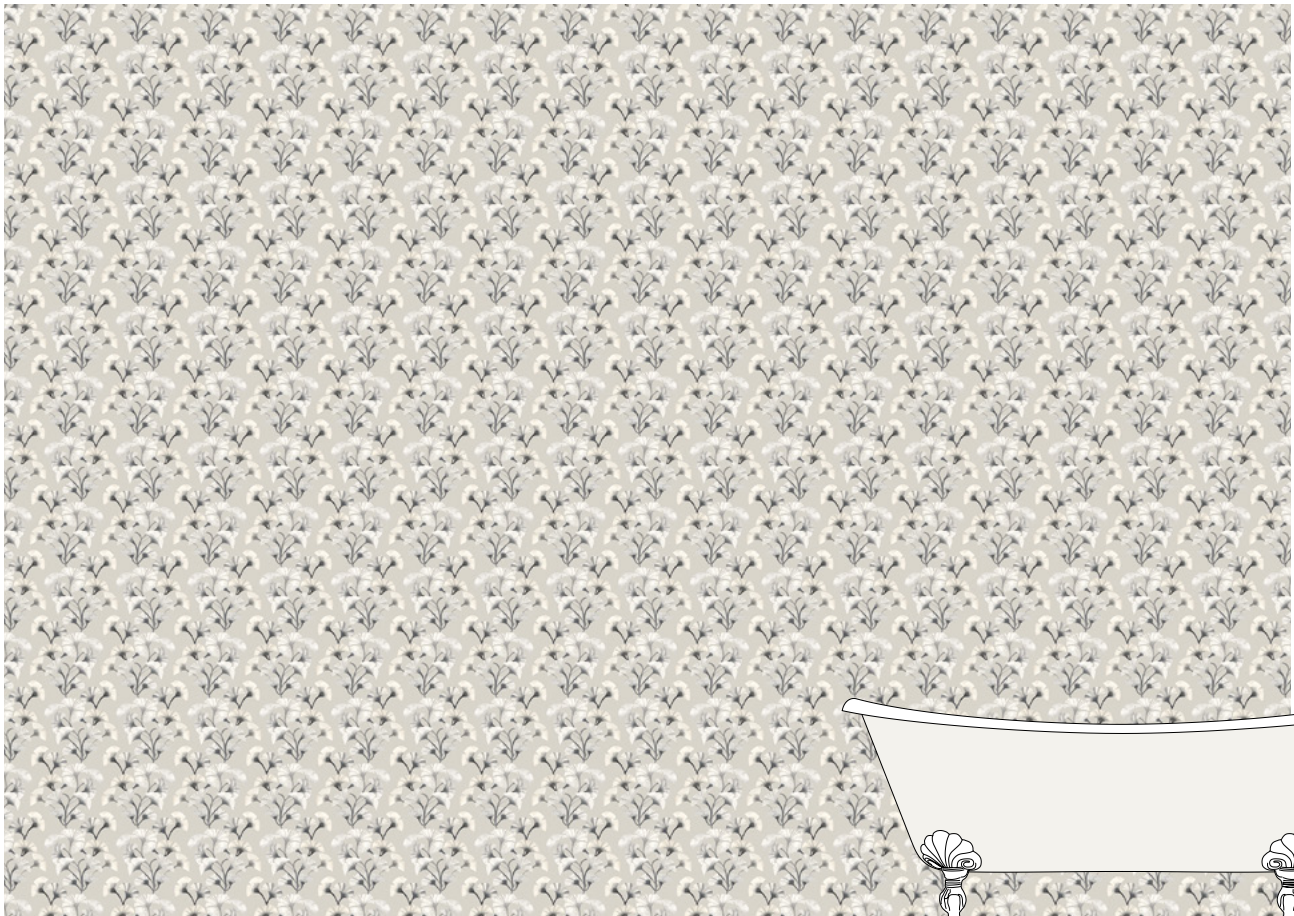

GINKO 1 - FGGIN1

◀ 1:50