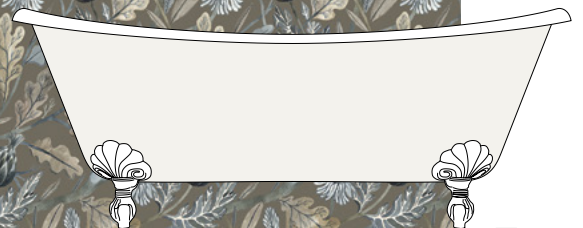

WALLPAPER COLLECTION - VITO NESTA

CARDOON

CARDOON 2
FGCAR2

CARDOON 3
FGCAR3

◀ 1:10

CARDOON 1 - FGCA1

◀ 1:50

mm L: 4230 x H: 3000 - L: 166 1/2" x H: 118 1/8"